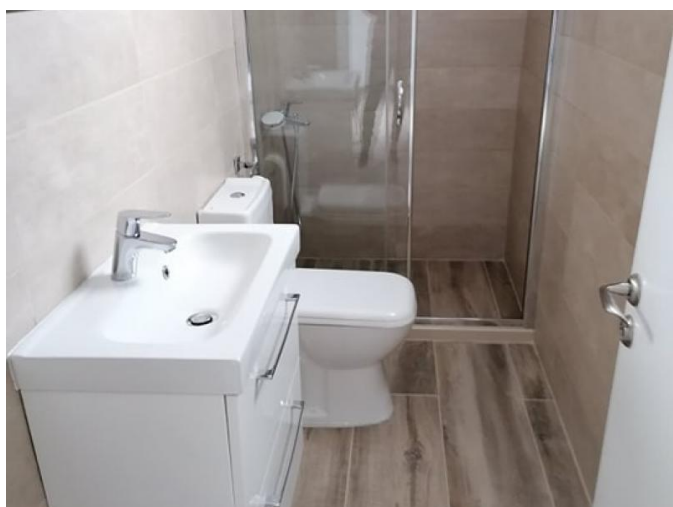

Код Объекта:	2428	Тип:	Долгосрочная аренда - Таунхаус
Местоположение:	Лимассол - ПЕТРА И ПАВЛА	Площадь:	110 м ²
Спальни:	3	Ванные:	2
Ремонт:	После ремонта	Расстояние до моря:	5 км
Расстояние до аэропорта:	65 км		

Особенности недвижимости:

Без мебели	Кондиционер	Парковка - Открытая	Телефонная линия
Кладовая	Прачечная	Солнечные батареи для горячей воды	Двойное остекление
Духовой шкаф	Стиральная машина	Плита	Вытяжка
Холодильник			