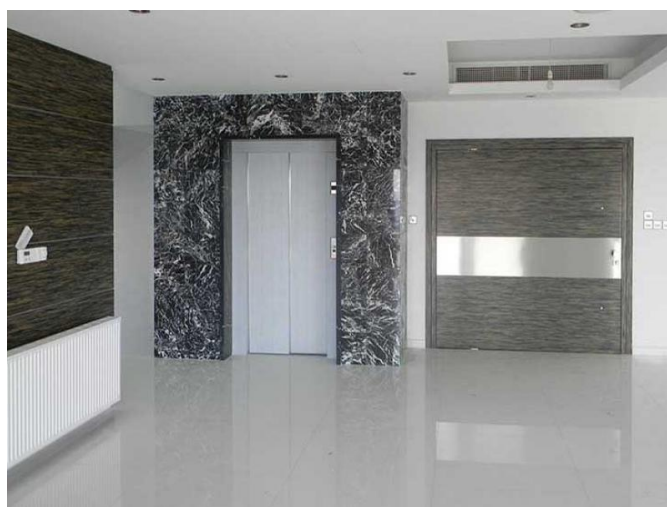

**СОВРЕМЕННАЯ РОСКОШНАЯ ВИЛЛА С
ЗАХВАТЫВАЮЩИМ ВИДОМ В РАЙОНЕ
ПАНИОТИС**

€ 2 395 000