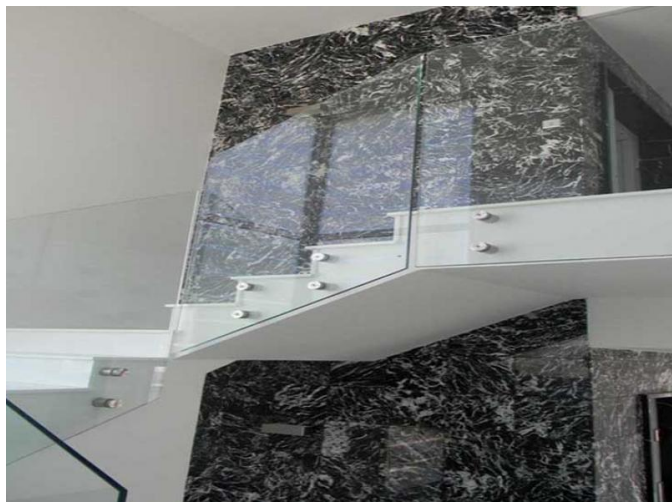

**СОВРЕМЕННАЯ РОСКОШНАЯ ВИЛЛА С
ЗАХВАТЫВАЮЩИМ ВИДОМ В РАЙОНЕ
ПАНИОТИС**

€ 2 395 000