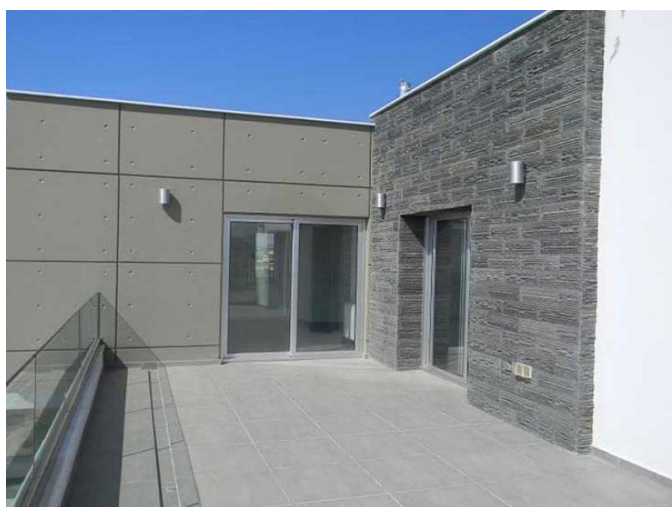

**СОВРЕМЕННАЯ РОСКОШНАЯ ВИЛЛА С
ЗАХВАТЫВАЮЩИМ ВИДОМ В РАЙОНЕ
ПАНИОТИС**

€ 2 395 000