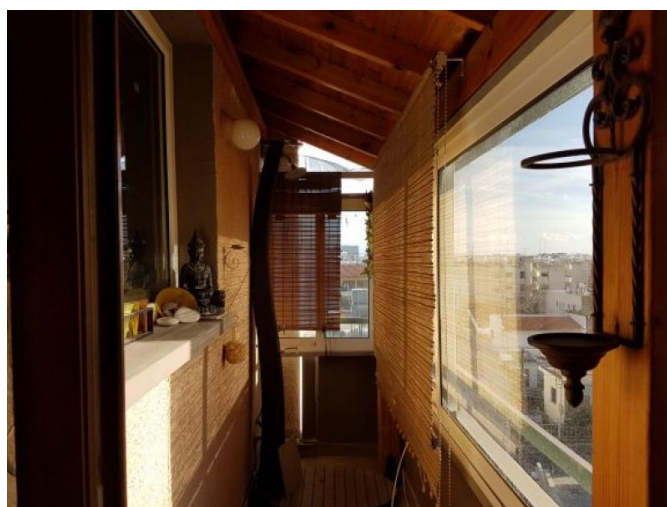

**SUPERIOR 2 BEDROOM PENTHOUSE IN
THE HEART OF THE CITY CENTRE**

---

1 950 €/мес.