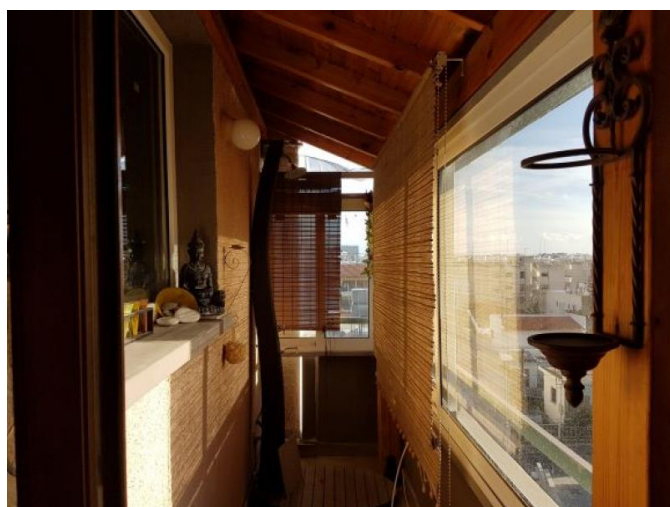

**SUPERIOR 2 BEDROOM PENTHOUSE IN
THE HEART OF THE CITY CENTRE**

---

1 950 €/мес.