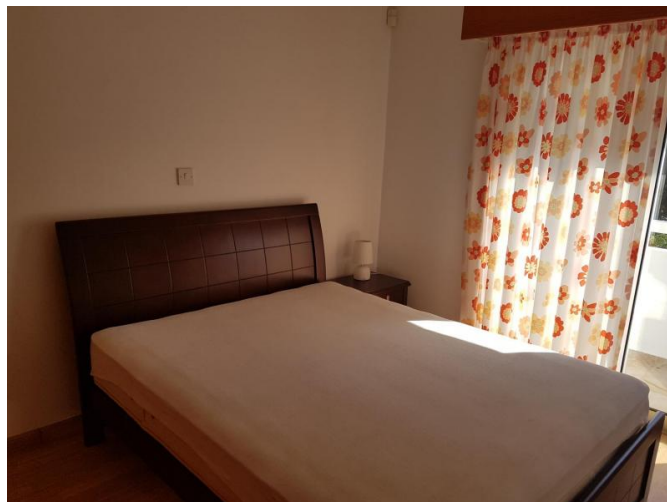

COMFORTABLE AND SPACIOUS 3 BEDROOM APARTMENT BEHIND MCDONALDS

1 200 €/мес.

Код Объекта:	2495	Тип:	Долгосрочная аренда - Apartment
Местоположение:	Лимассол - ПОТАМОС ГЕРМАСОЙЯ	Площадь:	107 м ²
Спальни:	3	Ванные:	2
Ремонт:	После ремонта	Расстояние до моря:	60 м
Расстояние до аэропорта:	60 км	Крытые веранды, 15 м²:	

**COMFORTABLE AND SPACIOUS 3
BEDROOM APARTMENT BEHIND
MCDONALDS**

1 200 €/мес.

COMFORTABLE AND SPACIOUS 3 BEDROOM APARTMENT BEHIND MCDONALDS

1 200 €/мес.

COMFORTABLE AND SPACIOUS 3 BEDROOM APARTMENT BEHIND MCDONALDS

1 200 €/мес.

**COMFORTABLE AND SPACIOUS 3
BEDROOM APARTMENT BEHIND
MCDONALDS**

1 200 €/мес.