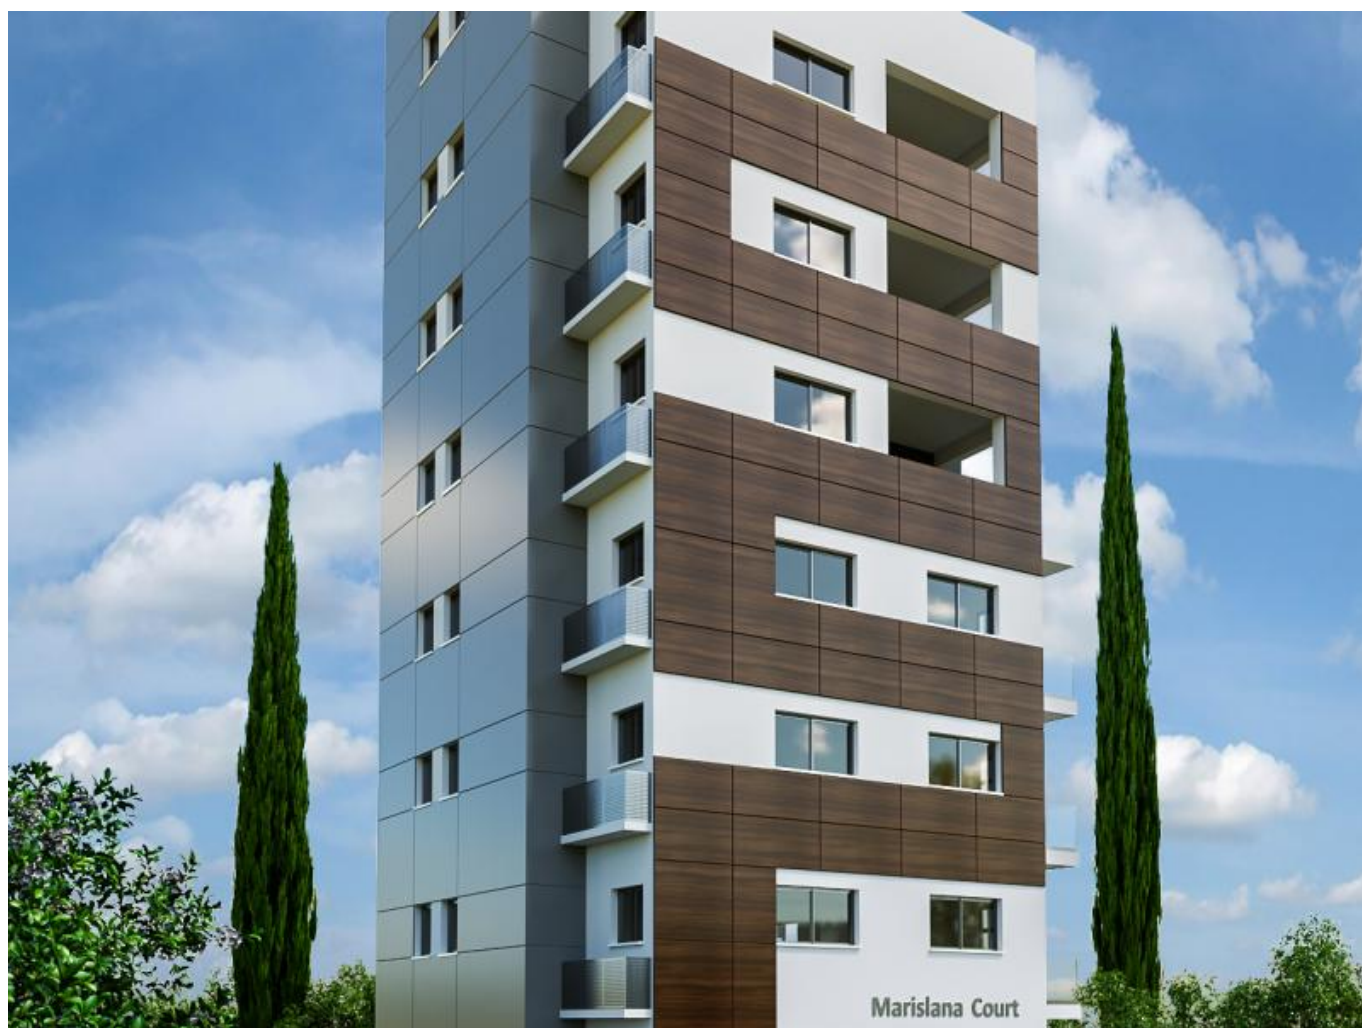

**NEW 6 FLOOR RESIDENTIAL BUILDING OF
922 SQM WITH 6 WHOLE FLOOR
APARTMENTS IN THE CITY...**

€ 2 766 000

Код Объекта:	2526	Тип:	Продажа - Здание
Местоположение:	Лимассол - ЦЕНТР ГОРОДА	Площадь:	922 м ²
Этажность:	6	Отопление:	Тёплый пол
Год постройки:	2022	Расстояние до аэропорта:	65 км
Статус:	Новый	НДС:	PLUS

Особенности недвижимости:

Без мебели	Отопление	Парковка - Крытая	Парковка - Открытая
Телефонная линия	Кладовая	Прачечная	Двойное остекление
Парковка	Балкон		

**NEW 6 FLOOR RESIDENTIAL BUILDING OF
922 SQM WITH 6 WHOLE FLOOR
APARTMENTS IN THE CITY...**