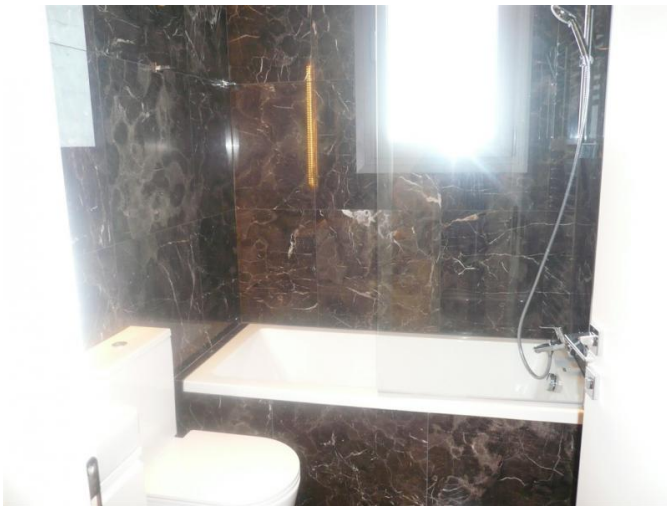

AN EXCLUSIVE BEACHFRONT ONE BEDROOM APARTMENT

---

1 500 €/мес.

06.04.2026