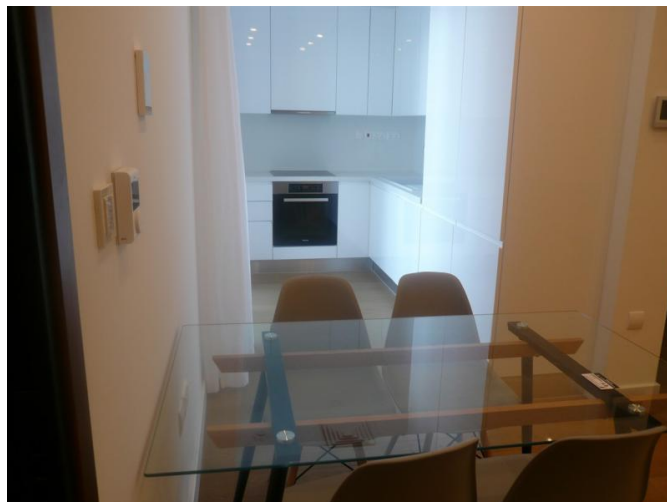

AN EXCLUSIVE BEACHFRONT ONE BEDROOM APARTMENT

€ 1 500 /мес.

27.06.2026