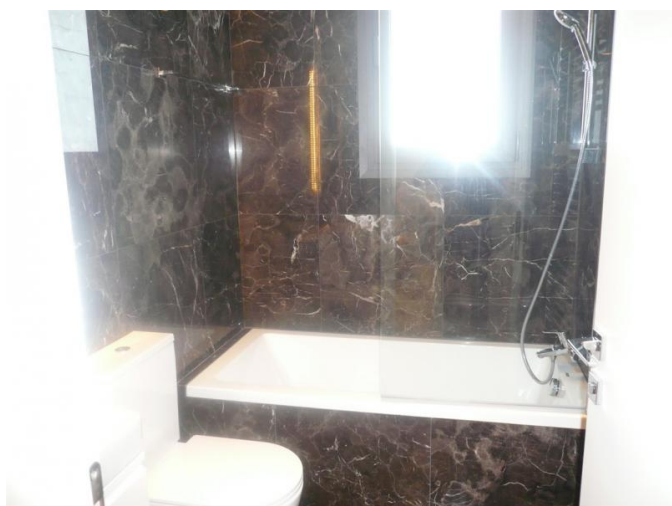

AN EXCLUSIVE BEACHFRONT ONE BEDROOM APARTMENT

€ 1 500 /мес.

27.06.2026