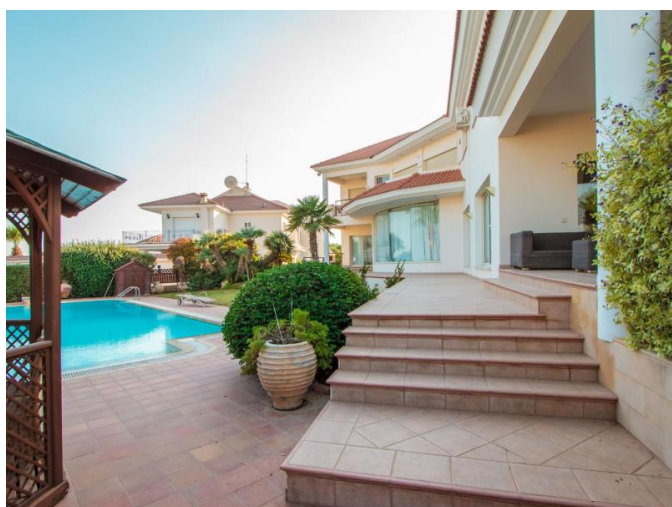

**РОСКОШНАЯ ВИЛЛА, РАСПОЛОЖЕННАЯ
НА ХОЛМЕ ПАНТЕЯ В РАЙОНЕ АГИОС
АФНАСИОС**

---

2 700 000 €