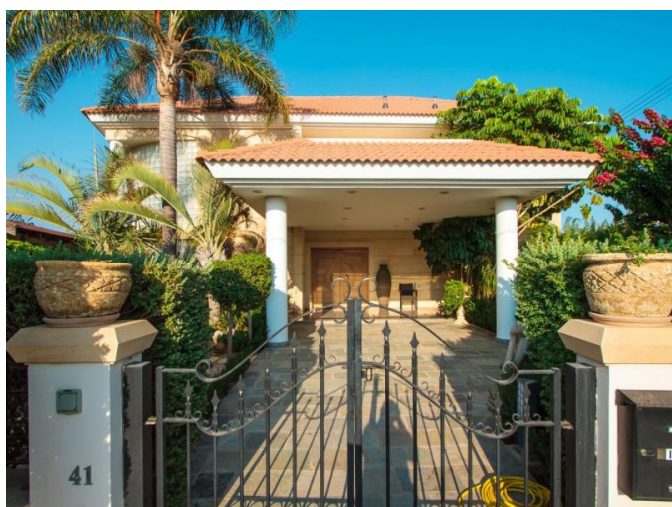

**РОСКОШНАЯ ВИЛЛА, РАСПОЛОЖЕННАЯ
НА ХОЛМЕ ПАНТЕЯ В РАЙОНЕ АГИОС
АФНАСИОС**

€ 2 700 000