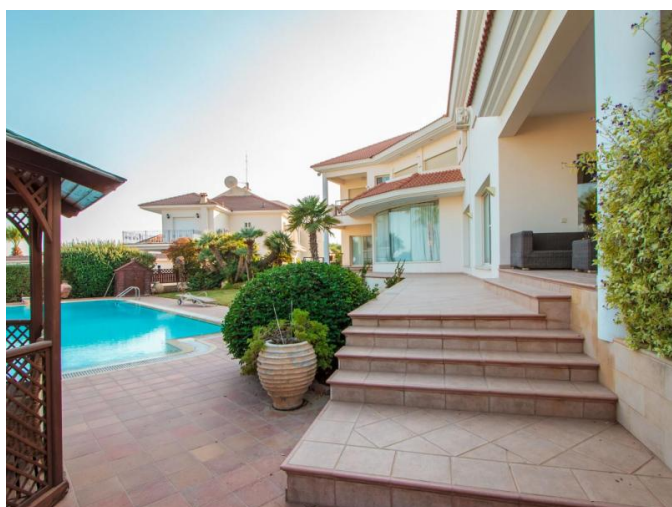

**РОСКОШНАЯ ВИЛЛА, РАСПОЛОЖЕННАЯ
НА ХОЛМЕ ПАНТЕЯ В РАЙОНЕ АГИОС
АФНАСИОС**

€ 2 700 000