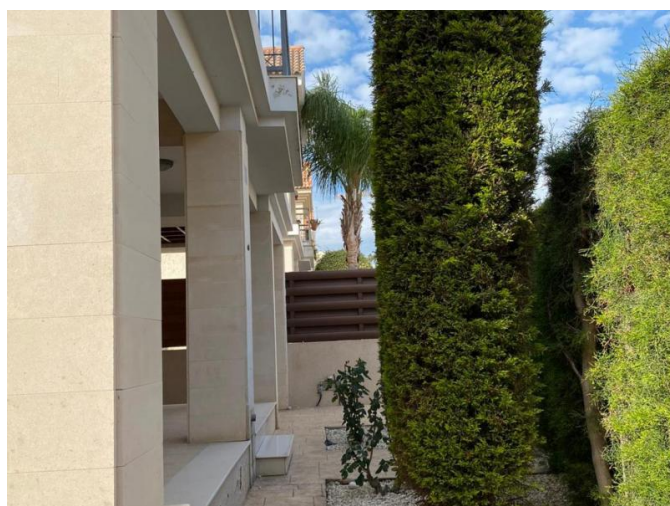

**LARGE HOUSE WITH SWIMMING POOL
WALKING DISTANCE TO THE BEACH**

€ 3 500 /мес.