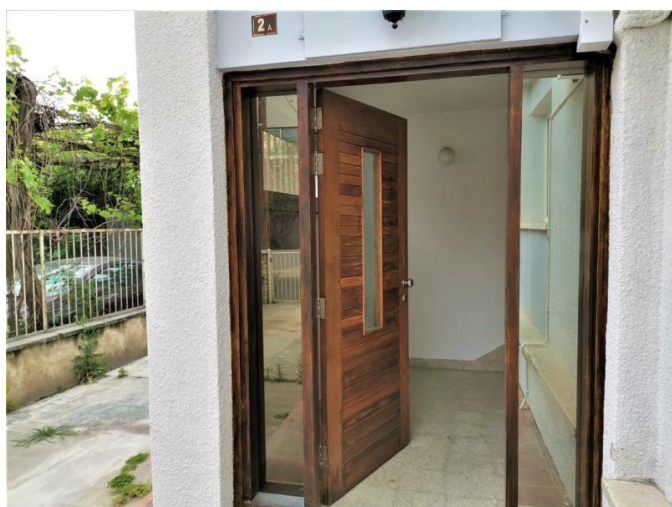

**COMMERCIAL PREMISES LOCATED IN
CENTER OF LIMASSOL**

€ 5 000 /мес.