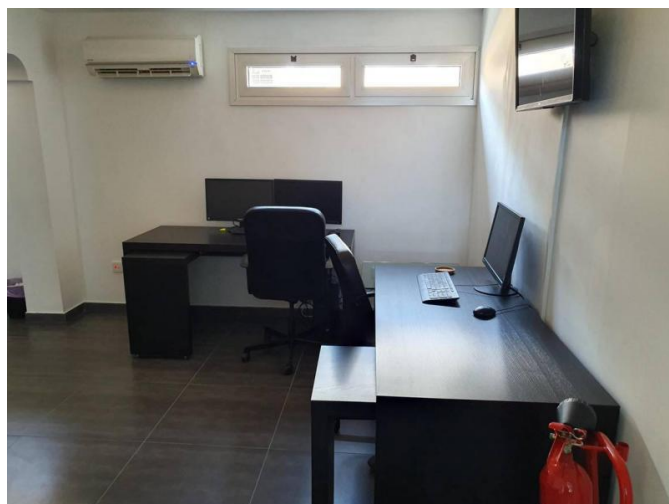

Кондиционер Парковка - Открытая Телефонная линия Двойное остекление
Мебель

**LUXURIOUS OFFICE IN A PRIME LOCATION
AT THE TOURIST AREA**

€ 4 800 /мес.

**LUXURIOUS OFFICE IN A PRIME LOCATION
AT THE TOURIST AREA**