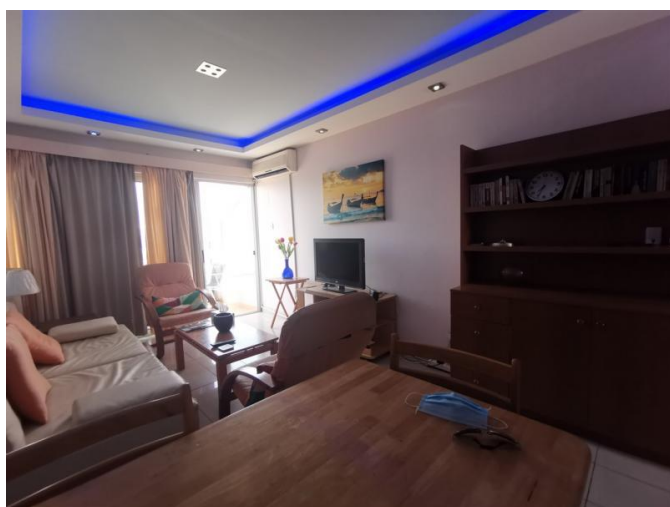

DUPLEX ONE BEDROOM FULLY FURNISHED APARTMENT

€ 750 /мес.