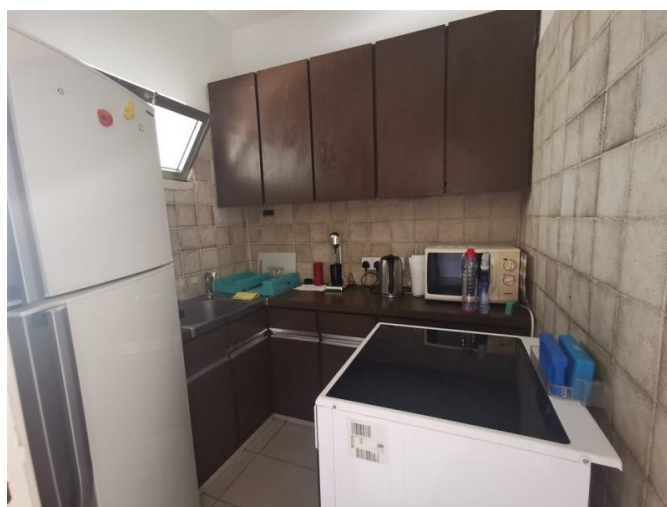

DUPLEX ONE BEDROOM FULLY FURNISHED APARTMENT

€ 750 /мес.