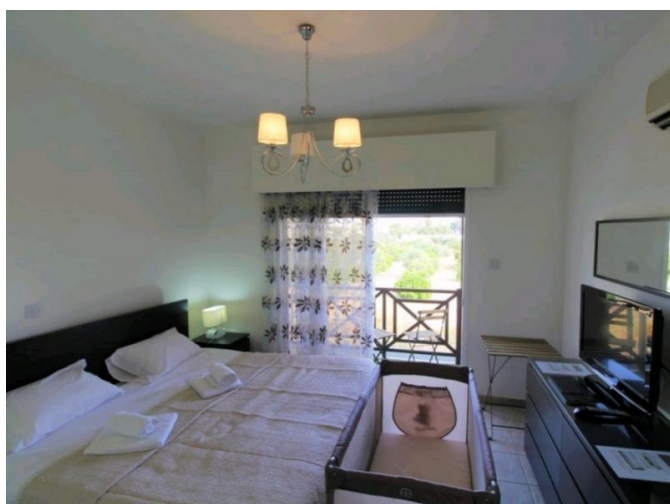

2 BEDROOM MAISONETTE FOR RENT IN GERMASOGEIA TOURIST AREA

€ 1 100 /мес.

Код Объекта:	2826	Тип:	Долгосрочная аренда - Таунхаус
Местоположение:	Лимассол - ПОТАМОС ГЕРМАСОЙЯ	Спальни:	2
Этажность:	2	Расстояние до моря:	250 м

2 BEDROOM MAISONETTE FOR RENT IN GERMASOGEIA TOURIST AREA

€ 1 100 /мес.

2 BEDROOM MAISONETTE FOR RENT IN GERMASOGEIA TOURIST AREA

€ 1 100 /мес.

2 BEDROOM MAISONETTE FOR RENT IN GERMASOGEIA TOURIST AREA

€ 1 100 /мес.