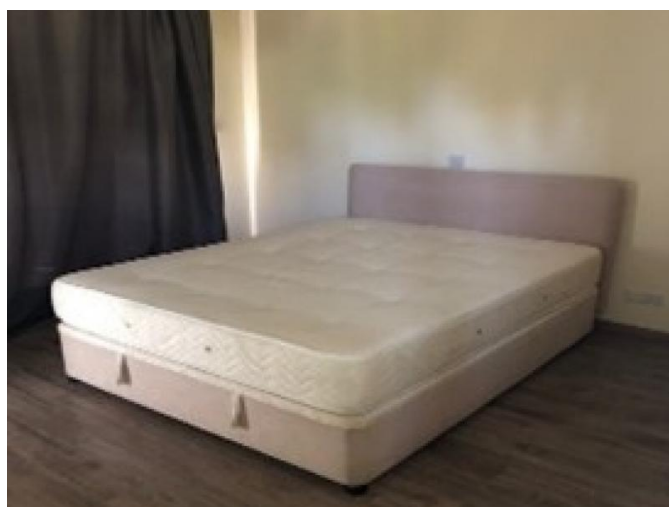

**В АРЕНДУ ПОЛУМЕБЛОВАННЫЙ
ДЕЗОНЕТ НА ПЛЯЖЕ ДАСУДИ**

€ 2 000 /мес.