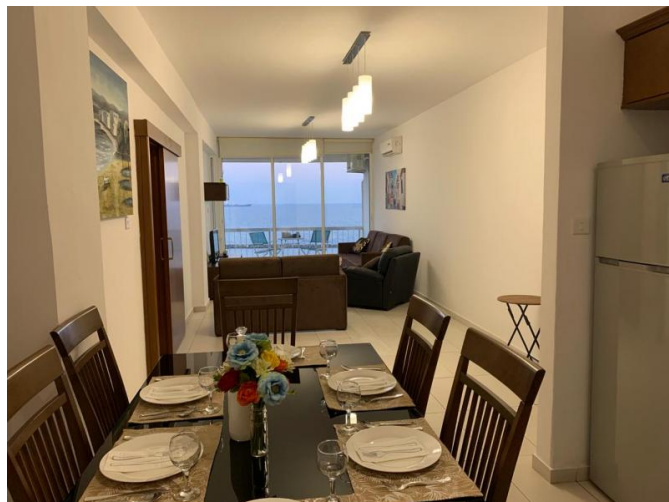

**BEAUTIFUL 2 BEDROOM APARTMENT
WITH PANORAMIC VIEWS CENTRALY
LOCATED AND 50M FROM THE SEA**

1 900 €/мес.

Код Объекта:	2848	Тип:	Долгосрочная аренда - Apartment
Местоположение:	Лимассол - НЕАПОЛИС	Площадь:	100 м ²
Спальни:	2	Ванные:	2
Ремонт:	После ремонта	Этаж:	4
Этажность:	7	Расстояние до моря:	50 м
Расстояние до аэропорта:	65 км	Крытые веранды, 6 м²:	

Особенности недвижимости:

Кондиционер	Парковка - Открытая	Телефонная линия	С мебелью
Духовой шкаф	Стиральная машина	Микроволновая печь	Плита
Парковка	Холодильник	Балкон	Мебель

**BEAUTIFUL 2 BEDROOM APARTMENT
WITH PANORAMIC VIEWS CENTRALY
LOCATED AND 50M FROM THE SEA**

1 900 €/мес.

**BEAUTIFUL 2 BEDROOM APARTMENT
WITH PANORAMIC VIEWS CENTRALY
LOCATED AND 50M FROM THE SEA**

1 900 €/мес.

**BEAUTIFUL 2 BEDROOM APARTMENT
WITH PANORAMIC VIEWS CENTRALY
LOCATED AND 50M FROM THE SEA**