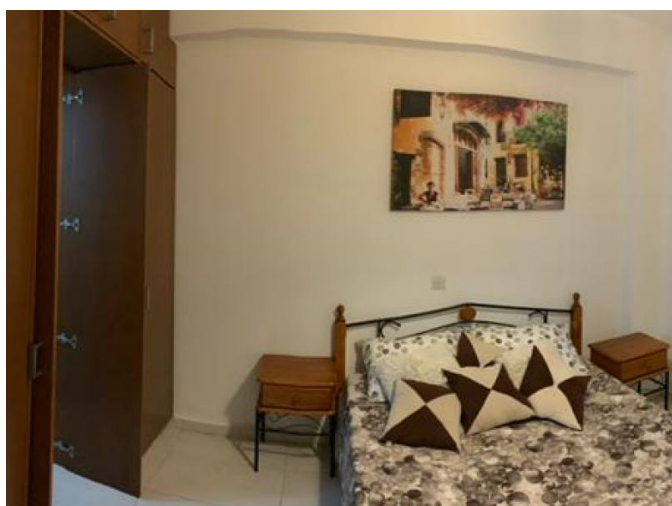

**BEAUTIFUL 2 BEDROOM APARTMENT
WITH PANORAMIC VIEWS CENTRALY
LOCATED AND 50M FROM THE SEA**

1 900 €/мес.

Код Объекта:	2848	Тип:	Долгосрочная аренда - Apartment
Местоположение:	Лимассол - НЕАПОЛИС	Площадь:	100 м ²
Спальни:	2	Ванные:	2
Ремонт:	После ремонта	Этаж:	4
Этажность:	7	Расстояние до моря:	50 м
Расстояние до аэропорта:	65 км	Крытые веранды, 6 м²:	

Особенности недвижимости:

Кондиционер	Парковка - Открытая	Телефонная линия	С мебелью
Духовой шкаф	Стиральная машина	Микроволновая печь	Плита
Парковка	Холодильник	Балкон	Мебель

**BEAUTIFUL 2 BEDROOM APARTMENT
WITH PANORAMIC VIEWS CENTRALY
LOCATED AND 50M FROM THE SEA**

1 900 €/мес.

**BEAUTIFUL 2 BEDROOM APARTMENT
WITH PANORAMIC VIEWS CENTRALY
LOCATED AND 50M FROM THE SEA**

1 900 €/мес.

**BEAUTIFUL 2 BEDROOM APARTMENT
WITH PANORAMIC VIEWS CENTRALY
LOCATED AND 50M FROM THE SEA**

1 900 €/мес.

**BEAUTIFUL 2 BEDROOM APARTMENT
WITH PANORAMIC VIEWS CENTRALY
LOCATED AND 50M FROM THE SEA**

1 900 €/мес.