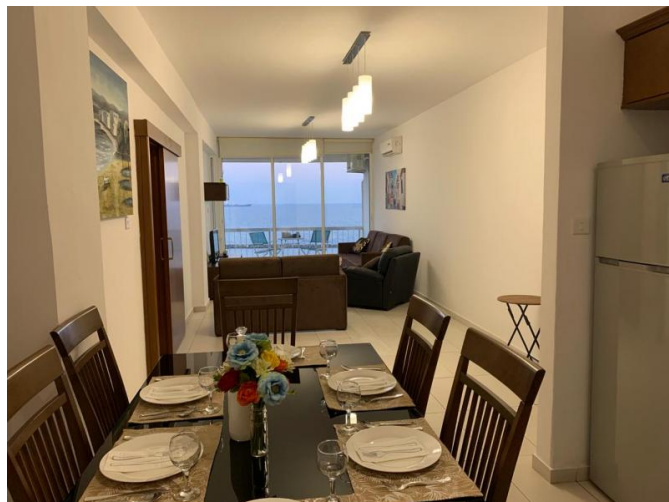

**BEAUTIFUL 2 BEDROOM APARTMENT
WITH PANORAMIC VIEWS CENTRALY
LOCATED AND 50M FROM THE SEA**

€ 1 900 /мес.

Код Объекта:	2848	Тип:	Долгосрочная аренда - Apartment
Местоположение:	Лимассол - НЕАПОЛИС	Площадь:	100 м ²
Спальни:	2	Ванные:	2
Ремонт:	После ремонта	Этаж:	4
Этажность:	7	Расстояние до моря:	50 м
Расстояние до аэропорта:	65 км	Крытые веранды, 6 м²:	

Особенности недвижимости:

Кондиционер	Парковка - Открытая	Телефонная линия	С мебелью
Духовой шкаф	Стиральная машина	Микроволновая печь	Плита
Парковка	Холодильник	Балкон	Мебель

**BEAUTIFUL 2 BEDROOM APARTMENT
WITH PANORAMIC VIEWS CENTRALY
LOCATED AND 50M FROM THE SEA**

€ 1 900 /мес.

**BEAUTIFUL 2 BEDROOM APARTMENT
WITH PANORAMIC VIEWS CENTRALY
LOCATED AND 50M FROM THE SEA**

€ 1 900 /мес.

**BEAUTIFUL 2 BEDROOM APARTMENT
WITH PANORAMIC VIEWS CENTRALY
LOCATED AND 50M FROM THE SEA**