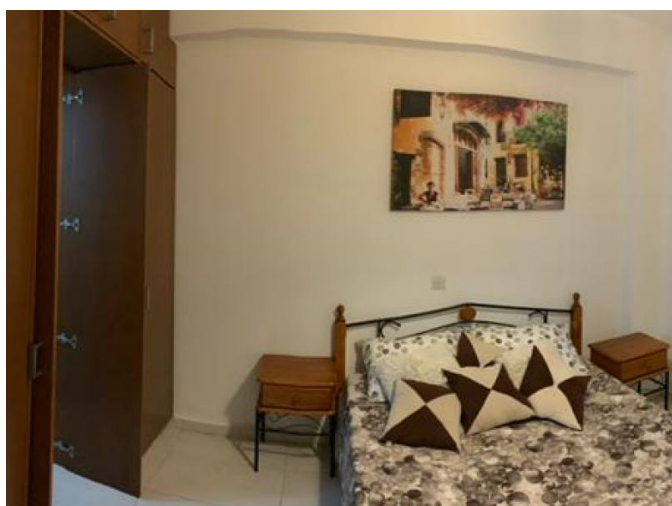

**BEAUTIFUL 2 BEDROOM APARTMENT
WITH PANORAMIC VIEWS CENTRALY
LOCATED AND 50M FROM THE SEA**

€ 1 900 /мес.

Код Объекта:	2848	Тип:	Долгосрочная аренда - Apartment
Местоположение:	Лимассол - НЕАПОЛИС	Площадь:	100 м ²
Спальни:	2	Ванные:	2
Ремонт:	После ремонта	Этаж:	4
Этажность:	7	Расстояние до моря:	50 м
Расстояние до аэропорта:	65 км	Крытые веранды, 6 м²:	

Особенности недвижимости:

Кондиционер	Парковка - Открытая	Телефонная линия	С мебелью
Духовой шкаф	Стиральная машина	Микроволновая печь	Плита
Парковка	Холодильник	Балкон	Мебель

**BEAUTIFUL 2 BEDROOM APARTMENT
WITH PANORAMIC VIEWS CENTRALY
LOCATED AND 50M FROM THE SEA**

€ 1 900 /мес.

**BEAUTIFUL 2 BEDROOM APARTMENT
WITH PANORAMIC VIEWS CENTRALY
LOCATED AND 50M FROM THE SEA**

€ 1 900 /мес.

**BEAUTIFUL 2 BEDROOM APARTMENT
WITH PANORAMIC VIEWS CENTRALY
LOCATED AND 50M FROM THE SEA**

€ 1 900 /мес.

**BEAUTIFUL 2 BEDROOM APARTMENT
WITH PANORAMIC VIEWS CENTRALY
LOCATED AND 50M FROM THE SEA**

€ 1 900 /мес.