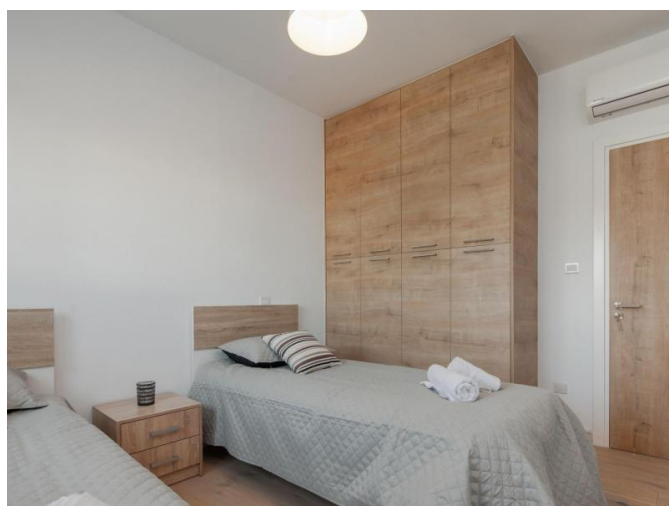

**СОВЕРШЕННО НОВАЯ ВИЛЛА С 3
СПАЛЬНЯМИ В ЭЛИТНОМ ПРОЕКТЕ С
БЕЗУПРЕЧНЫМ ДИЗАЙНОМ**

Price from 425 000 + VAT