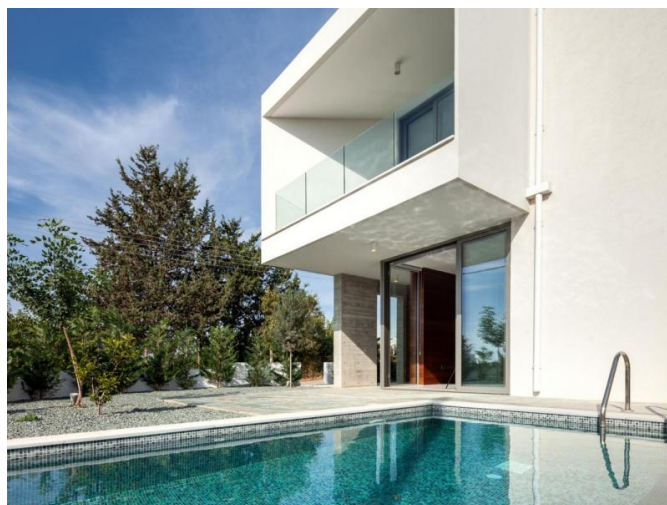

**СОВЕРШЕННО НОВАЯ ВИЛЛА С 3
СПАЛЬНЯМИ В ЭЛИТНОМ ПРОЕКТЕ С
БЕЗУПРЕЧНЫМ ДИЗАЙНОМ**

Price from 425 000 + VAT