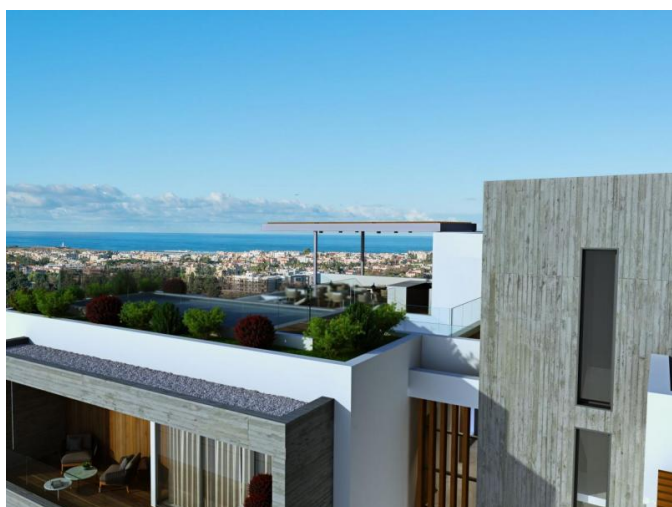

5-ЭТАЖНОЕ ЗДАНИЕ, ВСЕГО ПО ЧЕТЫРЕ КВАРТИРЫ НА КАЖДОМ ЭТАЖЕ

2 300 000 €

Код Объекта:	2859	Тип:	Продажа - Коммерческая
Местоположение:	Пафос	Площадь:	473 м ²
НДС:	+VAT		

Особенности недвижимости:

Телефонная линия	Двойное остекление	Вытяжка	Парковка
Балкон	Мебель		

Описание:

Блок Апартаментов -современный жилой комплекс с уникальным архитектурным решением. Современное здание в стиле модерн располагается в красивом жилом районе в центре Пафоса.Состоит из 5 этажей на каждом из которых располагаются по 4 квартиры.

Терраса с бассейном на крыше предлагает захватывающие дух виды на море и предназначена только для жильцов проекта.

Этот проект представляет собой идеальную инвестиционную возможность для Кипрской Инвестиционной Программы.

**5-ЭТАЖНОЕ ЗДАНИЕ, ВСЕГО ПО ЧЕТЫРЕ
КВАРТИРЫ НА КАЖДОМ ЭТАЖЕ**

2 300 000 €

**5-ЭТАЖНОЕ ЗДАНИЕ, ВСЕГО ПО ЧЕТЫРЕ
КВАРТИРЫ НА КАЖДОМ ЭТАЖЕ**

2 300 000 €

**5-ЭТАЖНОЕ ЗДАНИЕ, ВСЕГО ПО ЧЕТЫРЕ
КВАРТИРЫ НА КАЖДОМ ЭТАЖЕ**