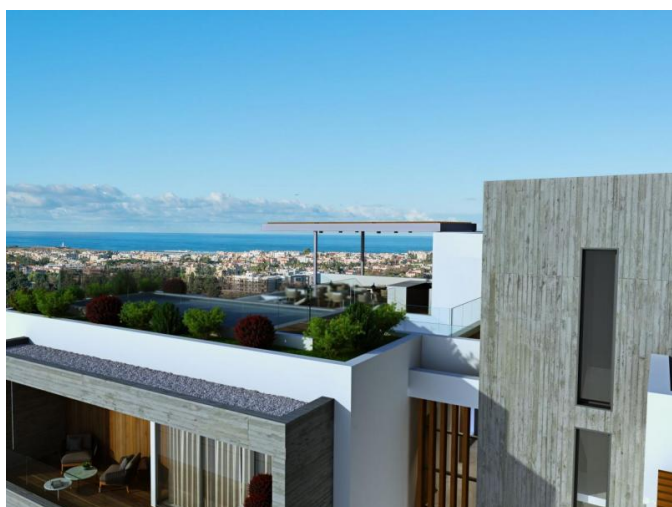

**5-ЭТАЖНОЕ ЗДАНИЕ, ВСЕГО ПО ЧЕТЫРЕ
КВАРТИРЫ НА КАЖДОМ ЭТАЖЕ**

2 300 000 €