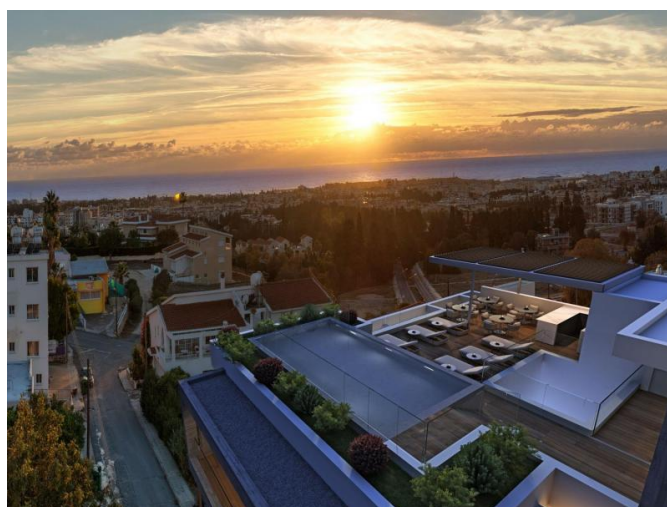

**5-ЭТАЖНОЕ ЗДАНИЕ, ВСЕГО ПО ЧЕТЫРЕ
КВАРТИРЫ НА КАЖДОМ ЭТАЖЕ**

2 300 000 €