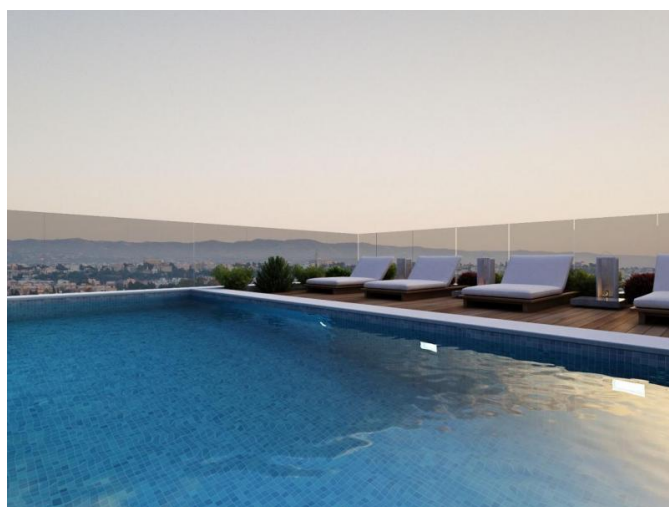

**КОММЕРЧЕСКИЙ ПРОЕКТ ИЗ 20
КВАРТИР В КРАСИВОМ ЖИЛОМ РАЙОНЕ
В ЦЕНТРЕ ПАФОСА**

€ 5 750 000