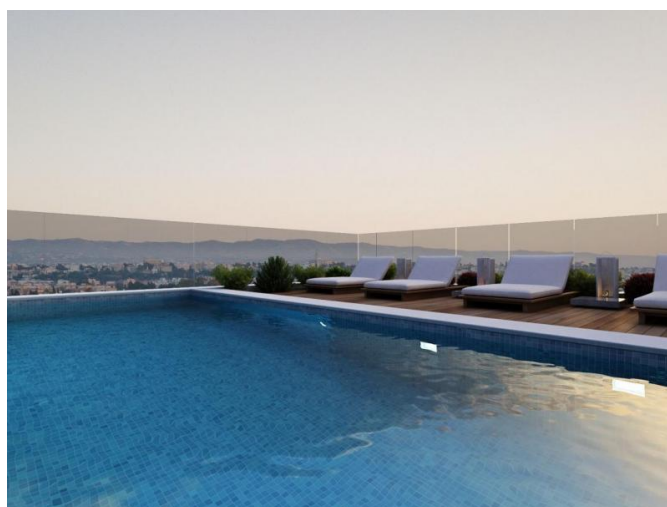

**КОММЕРЧЕСКИЙ ПРОЕКТ ИЗ 20
КВАРТИР В КРАСИВОМ ЖИЛОМ РАЙОНЕ
В ЦЕНТРЕ ПАФОСА**

---

5 750 000 €