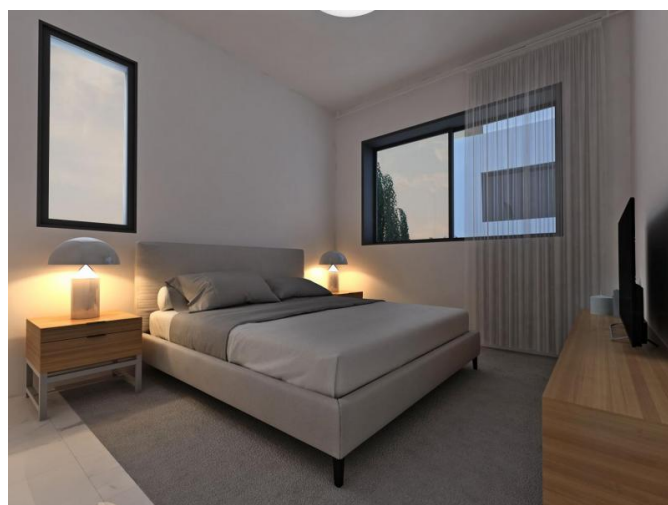

**КОММЕРЧЕСКИЙ ПРОЕКТ ИЗ 20
КВАРТИР В КРАСИВОМ ЖИЛОМ РАЙОНЕ
В ЦЕНТРЕ ПАФОСА**

---

5 750 000 €