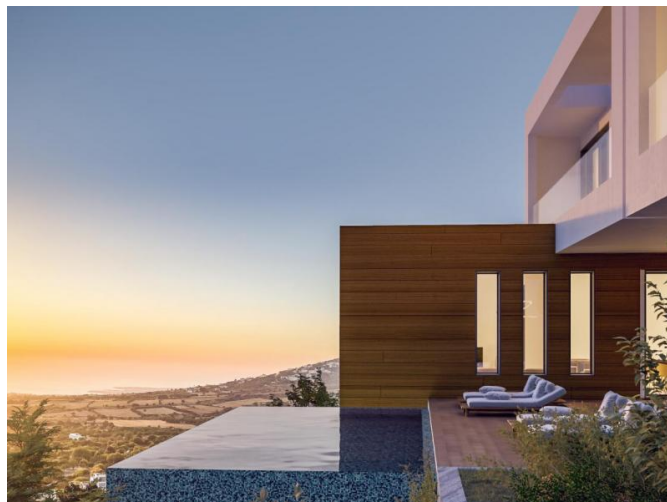

**СОВЕРШЕННО НОВЫЕ СОВРЕМЕННЫЕ  
ВИЛЛЫ С 3 СПАЛЬНЯМИ НА КРАСИВЫХ  
ХОЛМАХ ДЕРЕВНИ ТСАДА**

€ 1 450 000 — € 1 470 000

|   |       |  |                       |
|---|-------|--|-----------------------|
| <b>Код Объекта:</b>                         | 2876  | <b>Тип:</b>                                  | Продажа - House/Villa |
| <b>Местоположение:</b>                      | Пафос | <b>Площадь:</b>                              | 177 м <sup>2</sup>    |
| <b>Спальни:</b>                             | 3     | <b>НДС:</b>                                  | +VAT                  |
| <b>Открытые<br/>веранды, м<sup>2</sup>:</b> | 53    | <b>Крытые веранды, 62<br/>м<sup>2</sup>:</b> |                       |

**Описание:**

Этот великолепный проект может похвастаться захватывающим расположением на живописных холмах деревни Тсада, всего в нескольких минутах езды от центра Пафоса и всего в 3 км от престижного Гольф клуба с полем на 18 лунок. Благодаря интегрированной технологии "Умный дом", данные современные виллы были тщательно спроектированы, таким образом, чтобы в полной мере насладиться великолепным видом на море и потрясающими закатами. Все объекты недвижимости имеют просторные жилые зоны, переливные бассейны, сады с роскошным ландшафтным дизайном и потрясающую отделку.

**СОВЕРШЕННО НОВЫЕ СОВРЕМЕННЫЕ  
ВИЛЛЫ С 3 СПАЛЬНЯМИ НА КРАСИВЫХ  
ХОЛМАХ ДЕРЕВНИ ТСАДА**

---

€ 1 450 000 — € 1 470 000

**СОВЕРШЕННО НОВЫЕ СОВРЕМЕННЫЕ  
ВИЛЛЫ С 3 СПАЛЬНЯМИ НА КРАСИВЫХ  
ХОЛМАХ ДЕРЕВНИ ТСАДА**