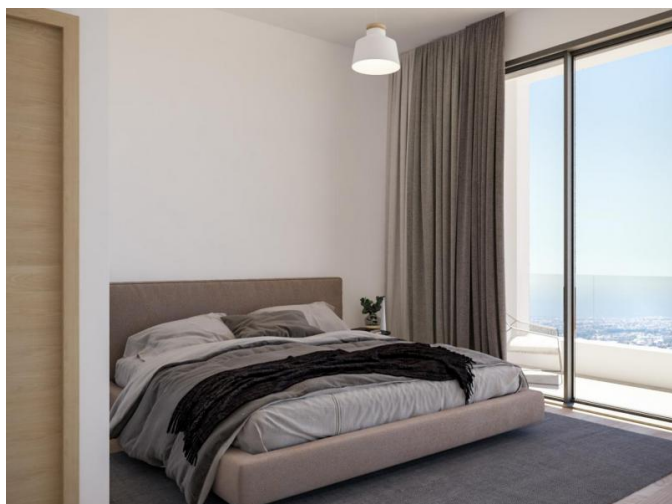

**СОВЕРШЕННО НОВЫЕ СОВРЕМЕННЫЕ  
ВИЛЛЫ С 3 СПАЛЬНЯМИ НА КРАСИВЫХ  
ХОЛМАХ ДЕРЕВНИ ТСАДА**

€ 1 450 000 — € 1 470 000

|   |       |  |                       |
|---|-------|--|-----------------------|
| <b>Код Объекта:</b>                         | 2876  | <b>Тип:</b>                                  | Продажа - House/Villa |
| <b>Местоположение:</b>                      | Пафос | <b>Площадь:</b>                              | 177 м <sup>2</sup>    |
| <b>Спальни:</b>                             | 3     | <b>НДС:</b>                                  | +VAT                  |
| <b>Открытые<br/>веранды, м<sup>2</sup>:</b> | 53    | <b>Крытые веранды, 62<br/>м<sup>2</sup>:</b> |                       |

**Описание:**

Этот великолепный проект может похвастаться захватывающим расположением на живописных холмах деревни Тсада, всего в нескольких минутах езды от центра Пафоса и всего в 3 км от престижного Гольф клуба с полем на 18 лунок. Благодаря интегрированной технологии "Умный дом", данные современные виллы были тщательно спроектированы, таким образом, чтобы в полной мере насладиться великолепным видом на море и потрясающими закатами. Все объекты недвижимости имеют просторные жилые зоны, переливные бассейны, сады с роскошным ландшафтным дизайном и потрясающую отделку.