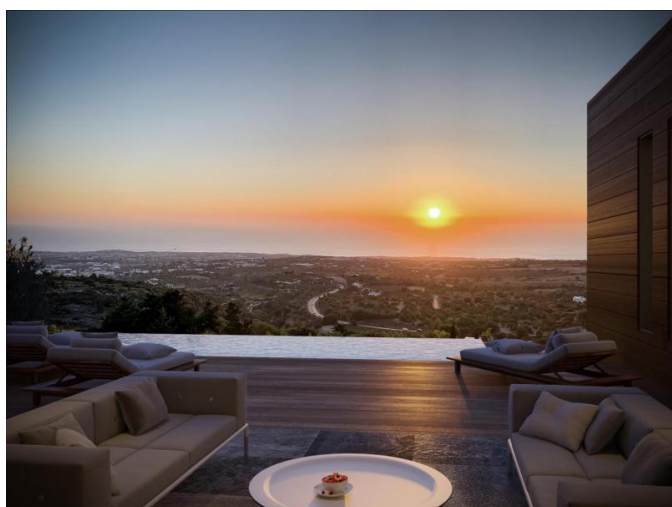

**СОВЕРШЕННО НОВЫЕ СОВРЕМЕННЫЕ
ВИЛЛЫ С 3 СПАЛЬНЯМИ НА КРАСИВЫХ
ХОЛМАХ ДЕРЕВНИ ТСАДА**

€ 1 450 000 — € 1 470 000