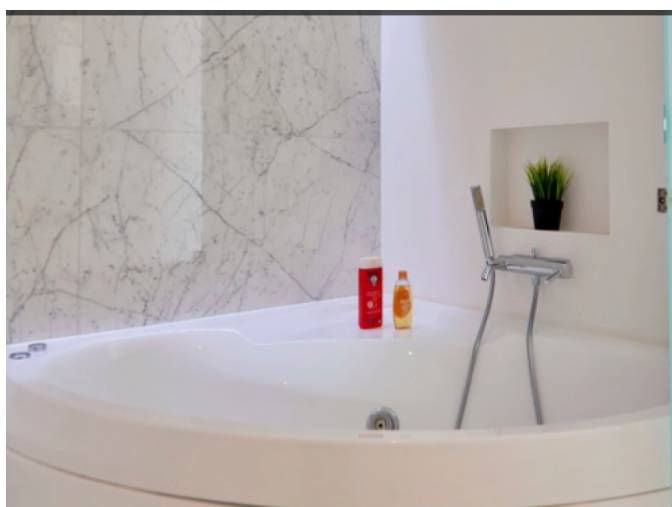

LUXURY SEAVIEW 2 BEDROOM APARTMENT

€ 2 500 /мес.