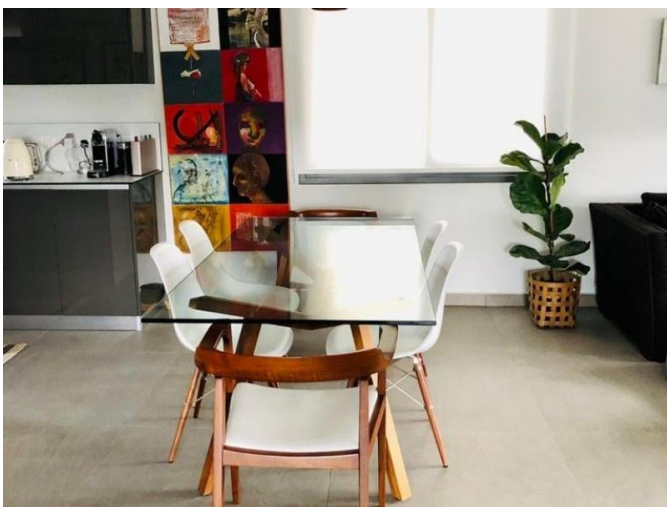

**BEAUTIFUL FIRST FLOOR APARTMENT IN
CENTRALLY LOCATED TWO -STOREY
BUILDING**

€ 1 800 /мес.