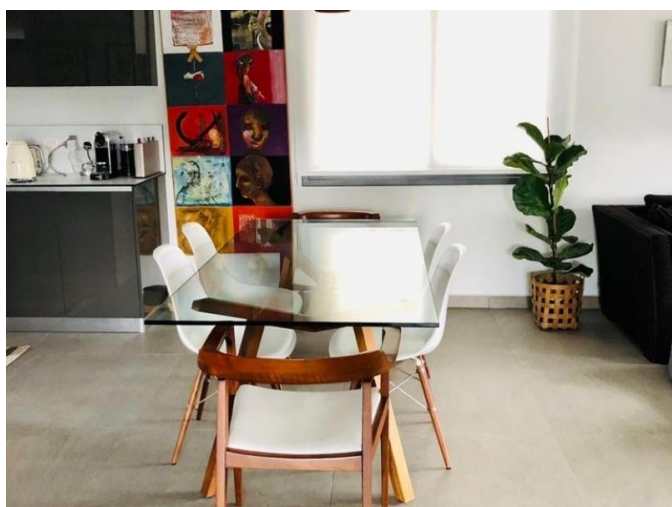

**BEAUTIFUL FIRST FLOOR APARTMENT IN
CENTRALLY LOCATED TWO -STOREY
BUILDING**

---

1 800 €/мес.