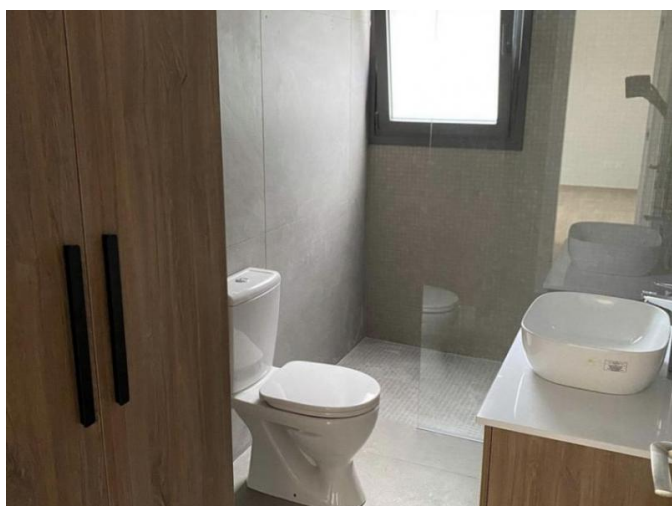

**BEAUTIFUL FIRST FLOOR APARTMENT IN
CENTRALLY LOCATED TWO -STOREY
BUILDING**

---

1 800 €/мес.