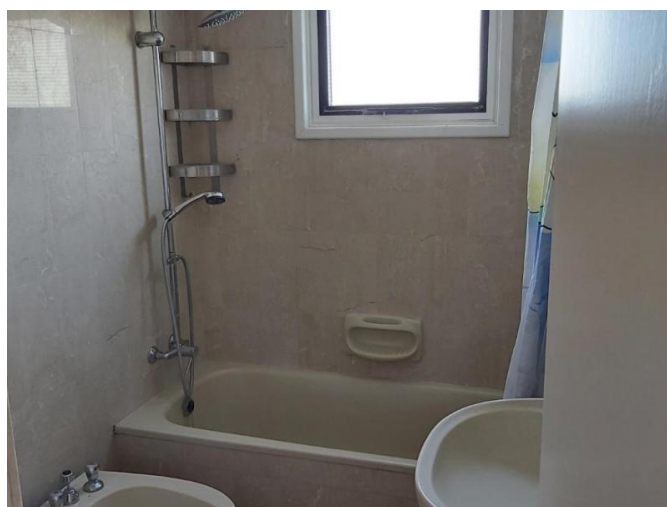

SPACIOUS 2 BEDROOM APARTMENT IN A COMPLEX ON THE SEA

€ 1 000 /мес.