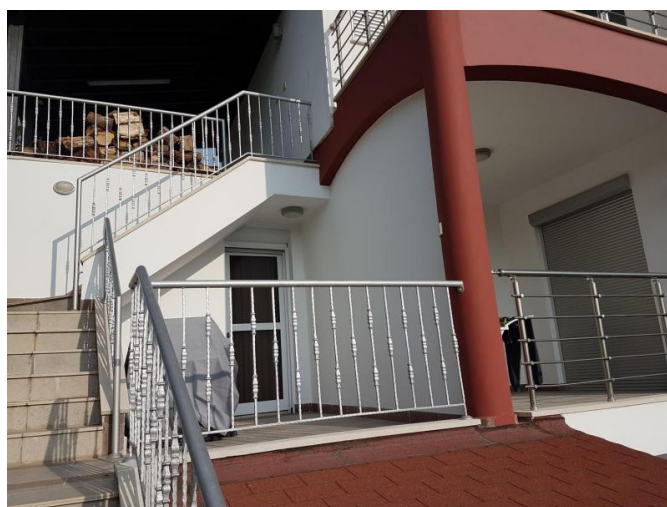

4 BEDROOM UPPER FLOOR DOUPLEX HOUSE WITH BEAUTIFUL PANORAMIC VIEWS

---

1 300 €/мес.