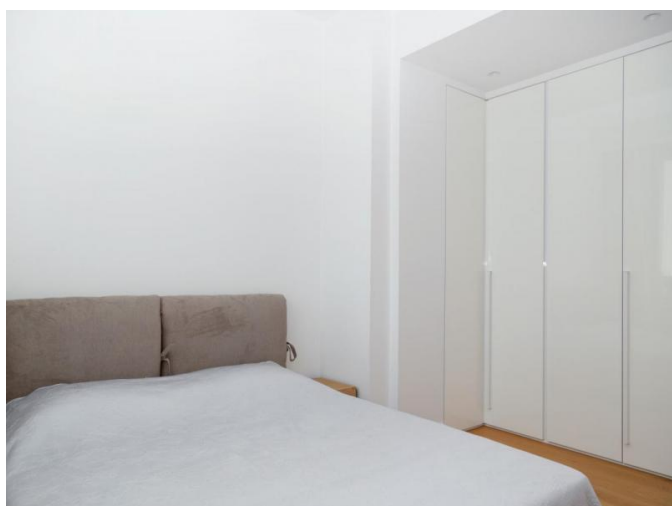

MODERN ONE BEDROOM APARTMENT WITHIN A NEW GATED COMPLEX

€ 1 200 /мес.

Код Объекта:	3030	Тип:	Долгосрочная аренда - Apartment
Местоположение:	Лимассол - ПОТАМОС ГЕРМАСОЙЯ	Спальни:	1
Ванные:	1	Ремонт:	Современный
Год постройки:	2020		

24.06.2026

MODERN ONE BEDROOM APARTMENT WITHIN A NEW GATED COMPLEX

€ 1 200 /мес.

**MODERN ONE BEDROOM APARTMENT
WITHIN A NEW GATED COMPLEX**

€ 1 200 /мес.

**MODERN ONE BEDROOM APARTMENT
WITHIN A NEW GATED COMPLEX**