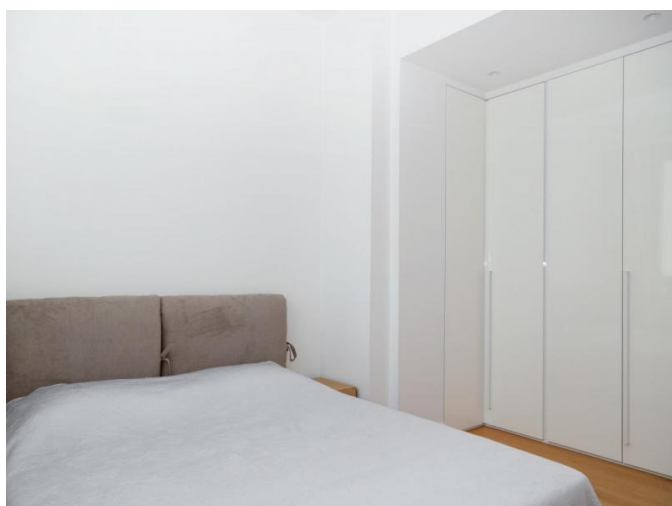

# MODERN ONE BEDROOM APARTMENT WITHIN A NEW GATED COMPLEX

1 200 €/мес.

<b>Код Объекта:</b>	3030	<b>Тип:</b>	Долгосрочная аренда - Apartment
<b>Местоположение:</b>	Лимассол - ПОТАМОС ГЕРМАСОЙЯ	<b>Спальни:</b>	1
<b>Ванные:</b>	1	<b>Ремонт:</b>	Современный
<b>Год постройки:</b>	2020		

# MODERN ONE BEDROOM APARTMENT WITHIN A NEW GATED COMPLEX

---

1 200 €/мес.

**MODERN ONE BEDROOM APARTMENT  
WITHIN A NEW GATED COMPLEX**

---

1 200 €/мес.

**MODERN ONE BEDROOM APARTMENT  
WITHIN A NEW GATED COMPLEX**