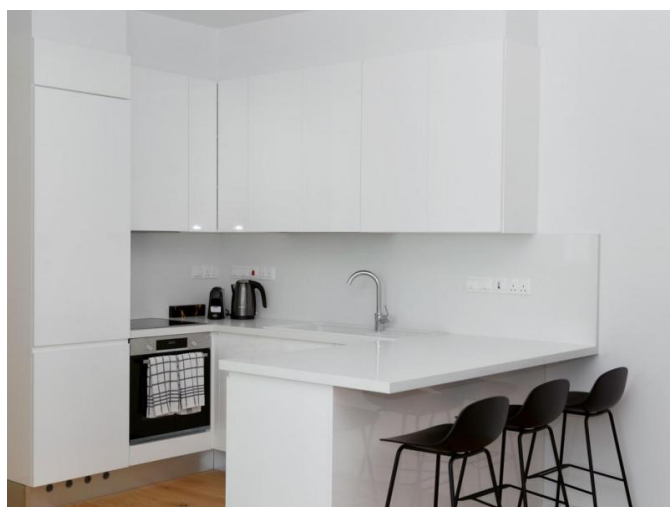

MODERN ONE BEDROOM APARTMENT WITHIN A NEW GATED COMPLEX

€ 1 200 /мес.