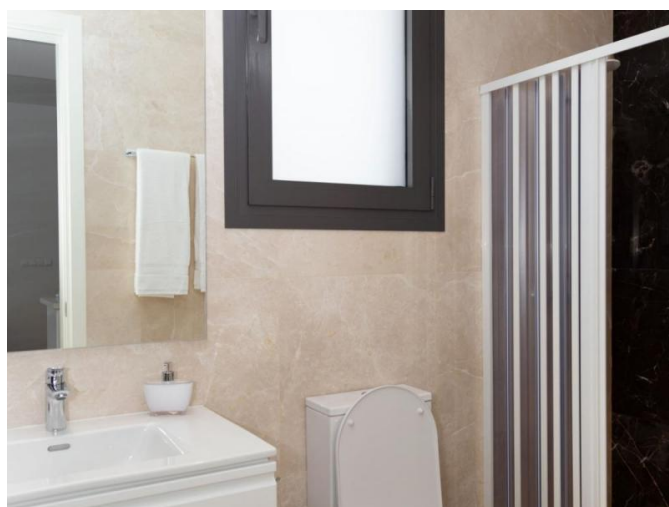

**MODERN ONE BEDROOM APARTMENT
WITHIN A NEW GATED COMPLEX**

€ 1 200 /мес.