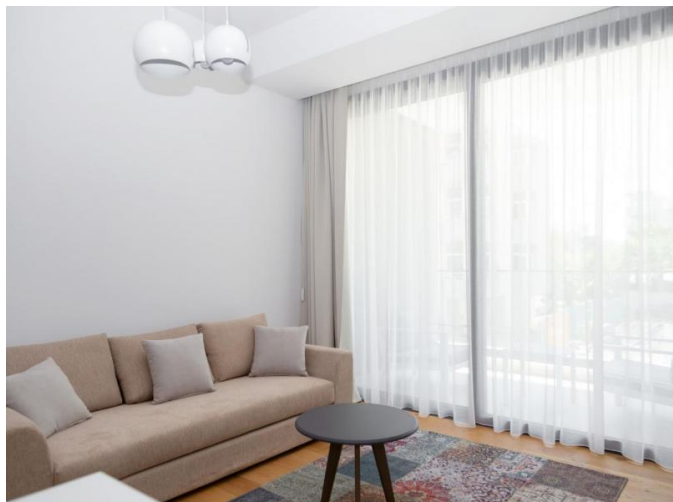

MODERN ONE BEDROOM APARTMENT WITHIN A NEW GATED COMPLEX

€ 1 200 /мес.