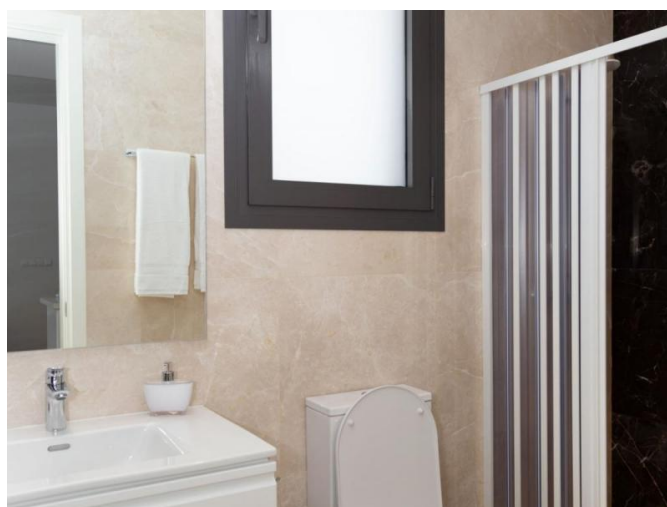

**MODERN ONE BEDROOM APARTMENT
WITHIN A NEW GATED COMPLEX**

---

1 200 €/мес.