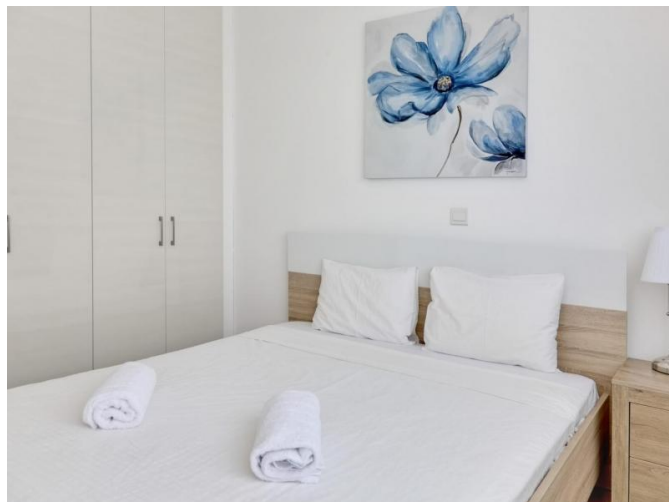

LUXURY TWO BEDROOM APARTMENT IN THE MODERN GATED COMPLEX

1 500 €/мес.

Код Объекта: 3031	Тип: Долгосрочная аренда - Apartment
Местоположение: Лимассол - ПОТАМОС ГЕРМАСОЙЯ	Спальни: 2
Ванные: 2	Этаж: 1

Особенности недвижимости:

1 500 €/мес.

**LUXURY TWO BEDROOM APARTMENT IN
THE MODERN GATED COMPLEX**

1 500 €/мес.

**LUXURY TWO BEDROOM APARTMENT IN
THE MODERN GATED COMPLEX**

1 500 €/мес.

**LUXURY TWO BEDROOM APARTMENT IN
THE MODERN GATED COMPLEX**