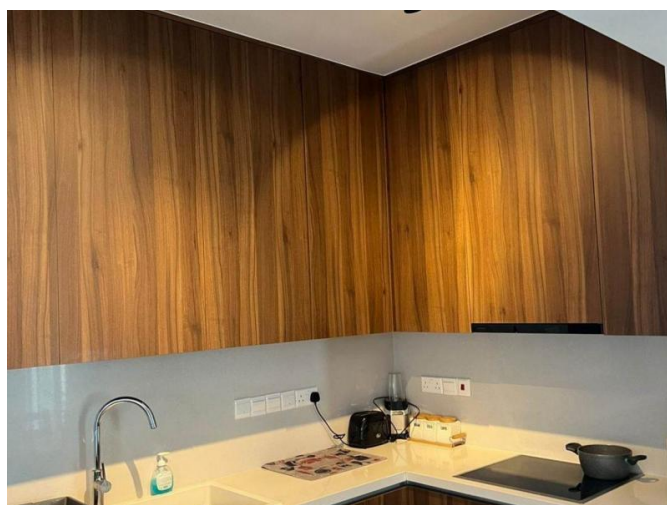

NEW 2 BEDROOM APARTMENT FULLY FURNISHED IN POLEMIDIA

1 600 €/мес.

| | | | |
|--|----------------------|--------------------------------|------------------------------------|
| Код Объекта: | 3127 | Тип: | Долгосрочная аренда - Apartment |
| Местоположение: | Лимассол - ПОЛЕМИДИЯ | Площадь: | 85 м ² |
| Спальни: | 2 | Ванные: | 2 |
| Ремонт: | Современный | Этажность: | 3 |
| Год постройки: | 2021 | Расстояние до моря: | 7 км |
| Расстояние до аэропорта: | 65 км | Статус: | Новый |
| Крытые веранды, 17 м²: | | | |

**NEW 2 BEDROOM APARTMENT FULLY
FURNISHED IN POLEMIDIA**

1 600 €/мес.

10.04.2026

**NEW 2 BEDROOM APARTMENT FULLY
FURNISHED IN POLEMIDIA**

1 600 €/мес.

**NEW 2 BEDROOM APARTMENT FULLY
FURNISHED IN POLEMIDIA**