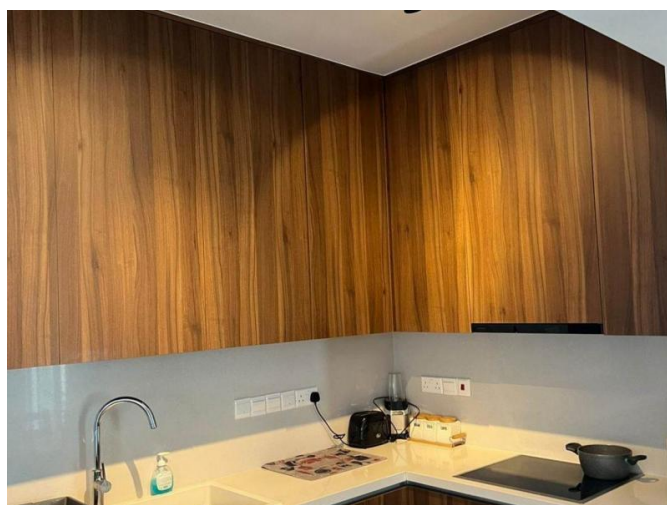

# NEW 2 BEDROOM APARTMENT FULLY FURNISHED IN POLEMIDIA

€ 1 600 /мес.

<b>Код Объекта:</b>	3127	<b>Тип:</b>	Долгосрочная аренда - Apartment
<b>Местоположение:</b>	Лимассол - ПОЛЕМИДИЯ	<b>Площадь:</b>	85 м <sup>2</sup>
<b>Спальни:</b>	2	<b>Ванные:</b>	2
<b>Ремонт:</b>	Современный	<b>Этажность:</b>	3
<b>Год постройки:</b>	2021	<b>Расстояние до моря:</b>	7 км
<b>Расстояние до аэропорта:</b>	65 км	<b>Статус:</b>	Новый
<b>Крытые веранды, 17 м<sup>2</sup>:</b>			

## Особенности недвижимости:

Без мебели	Кондиционер	Парковка - Крытая	Телефонная линия
Кладовая	Солнечные батареи для горячей воды	Двойное остекление	Духовой шкаф
Стиральная машина	Плита	Вытяжка	Холодильник
Балкон			

**NEW 2 BEDROOM APARTMENT FULLY  
FURNISHED IN POLEMIDIA**

---

€ 1 600 /мес.

**NEW 2 BEDROOM APARTMENT FULLY  
FURNISHED IN POLEMIDIA**

---

€ 1 600 /мес.

**NEW 2 BEDROOM APARTMENT FULLY  
FURNISHED IN POLEMIDIA**