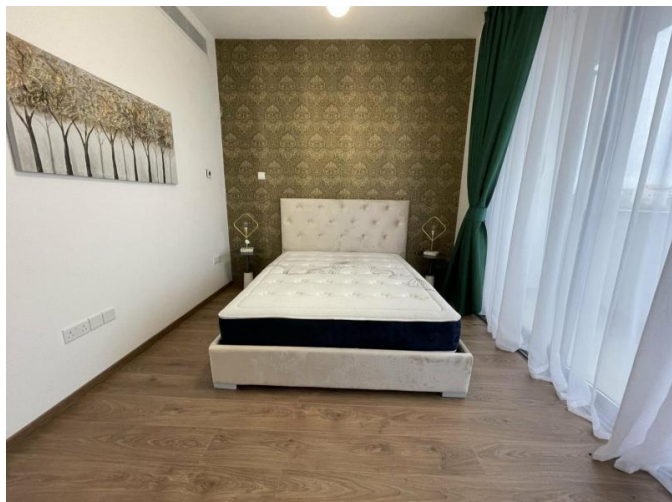

**FOR RENT 3-BEDROOM NEW TOWNHOUSE
IN A COMPLEX WITH A SWIMMING POOL
AND AN ATTRACTIVE...**

---

3 000 €/мес.