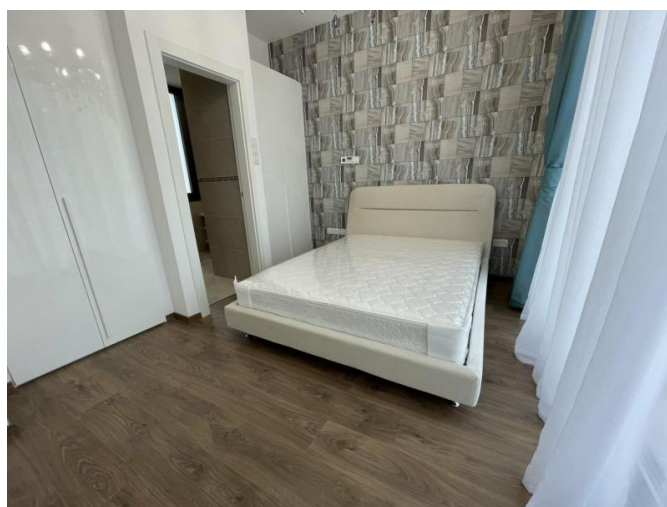

**FOR RENT 3-BEDROOM NEW TOWNHOUSE
IN A COMPLEX WITH A SWIMMING POOL
AND AN ATTRACTIVE...**

---

3 000 €/мес.