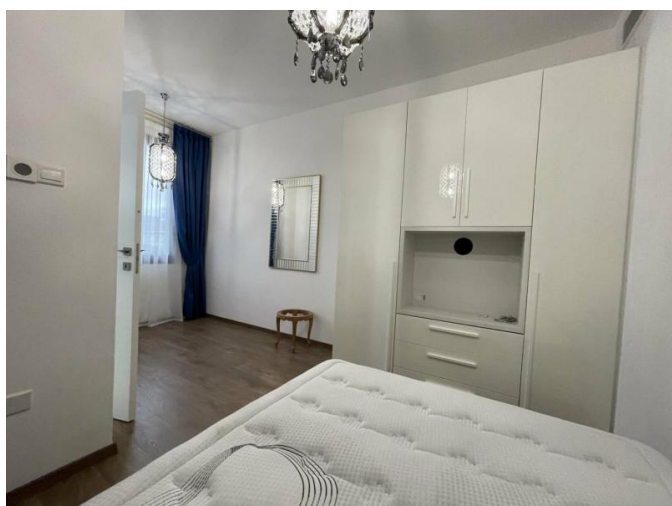

**FOR RENT 3-BEDROOM NEW TOWNHOUSE
IN A COMPLEX WITH A SWIMMING POOL
AND AN ATTRACTIVE...**

---

3 000 €/мес.