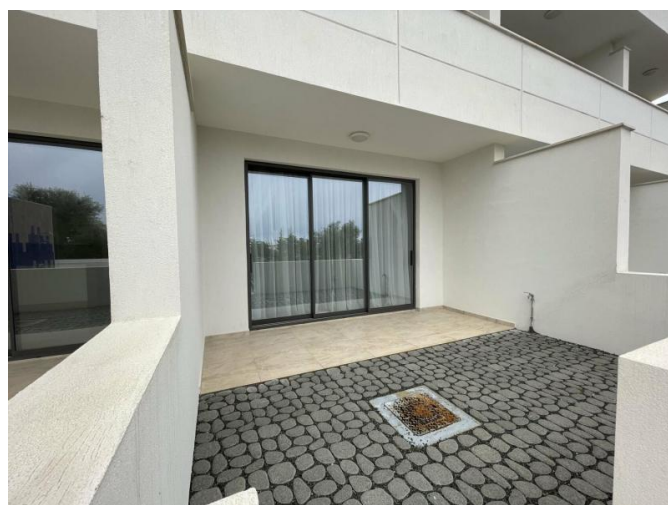

**FOR RENT 3-BEDROOM NEW TOWNHOUSE
IN A COMPLEX WITH A SWIMMING POOL
AND AN ATTRACTIVE...**

---

3 000 €/мес.