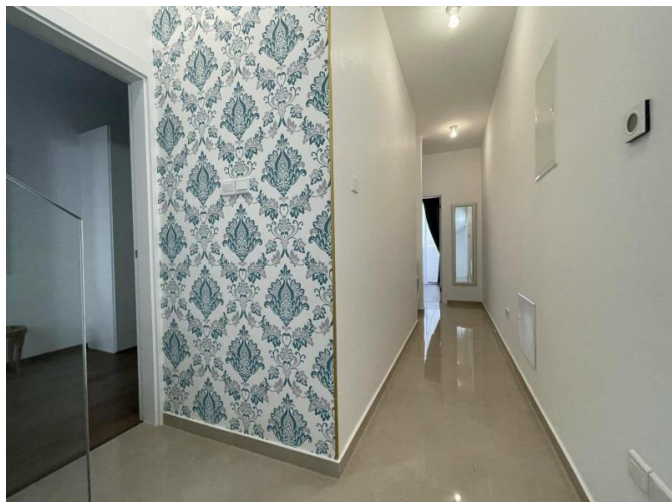

**FOR RENT 3-BEDROOM NEW TOWNHOUSE
IN A COMPLEX WITH A SWIMMING POOL
AND AN ATTRACTIVE...**

---

3 000 €/мес.