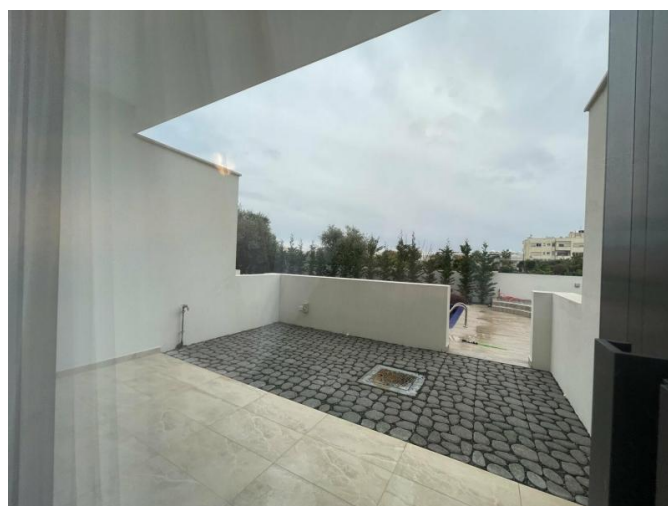

**FOR RENT 3-BEDROOM NEW TOWNHOUSE
IN A COMPLEX WITH A SWIMMING POOL
AND AN ATTRACTIVE...**

---

3 000 €/мес.