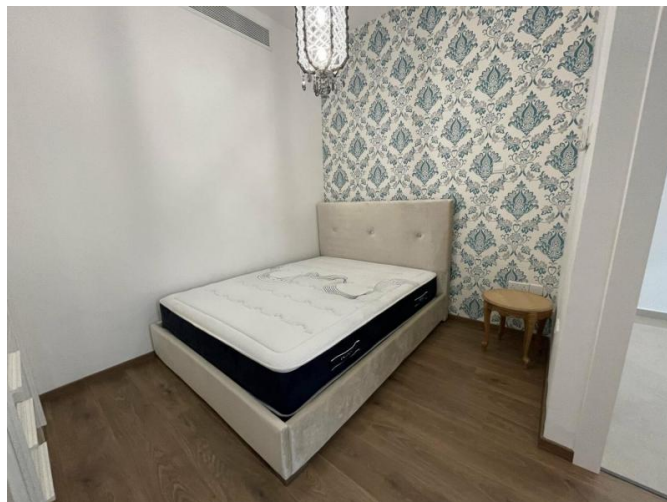

**FOR RENT 3-BEDROOM NEW TOWNHOUSE
IN A COMPLEX WITH A SWIMMING POOL
AND AN ATTRACTIVE...**

---

3 000 €/мес.