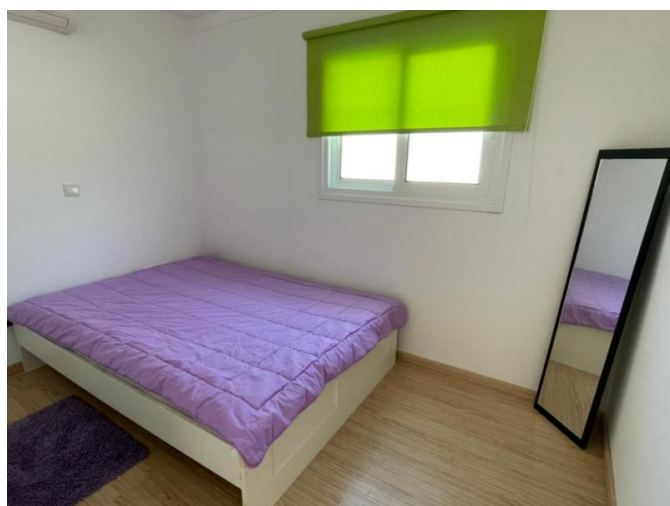

3 BEDROOMS GROUND FLOOR DUPLEX APARTMENT

1 500 €/мес.

Код Объекта:	3205	Тип:	Долгосрочная аренда - Apartment
Местоположение:	Лимассол - ПОТАМОС ГЕРМАСОЙЯ	Площадь:	100 м ²
Спальни:	3	Ванные:	2
Ремонт:	После ремонта	Этаж:	0
Расстояние до моря:	200 м	Расстояние до аэропорта:	60 км

3 BEDROOMS GROUND FLOOR DUPLEX APARTMENT

1 500 €/мес.

3 BEDROOMS GROUND FLOOR DUPLEX APARTMENT

1 500 €/мес.

3 BEDROOMS GROUND FLOOR DUPLEX APARTMENT

1 500 €/мес.