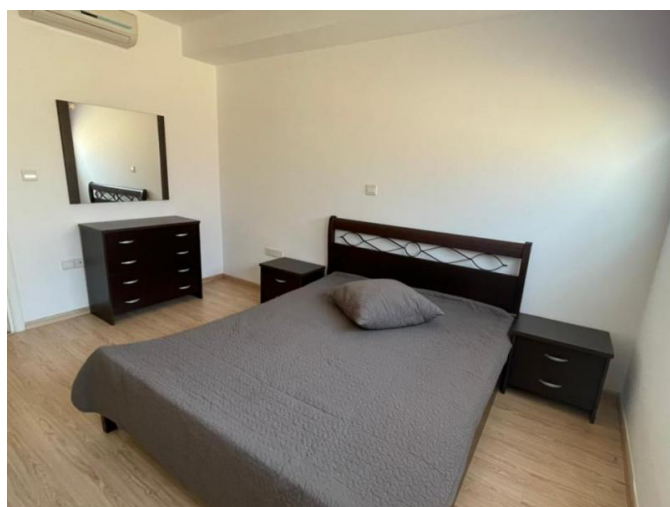

3 BEDROOMS GROUND FLOOR DUPLEX APARTMENT

1 500 €/мес.

Код Объекта:	3205	Тип:	Долгосрочная аренда - Apartment
Местоположение:	Лимассол - ПОТАМОС ГЕРМАСОЙЯ	Площадь:	100 м ²
Спальни:	3	Ванные:	2
Ремонт:	После ремонта	Этаж:	0
Расстояние до моря:	200 м	Расстояние до аэропорта:	60 км

3 BEDROOMS GROUND FLOOR DUPLEX APARTMENT

1 500 €/мес.

3 BEDROOMS GROUND FLOOR DUPLEX APARTMENT

1 500 €/мес.

3 BEDROOMS GROUND FLOOR DUPLEX APARTMENT

1 500 €/мес.