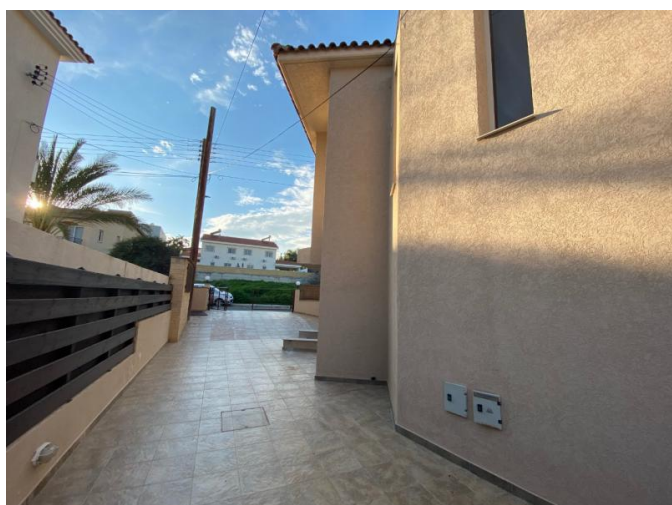

**3 BEDROOM FULLY FURNISHED
MAISONETTE IN PAPAS AREA**

---

1 650 €/мес.