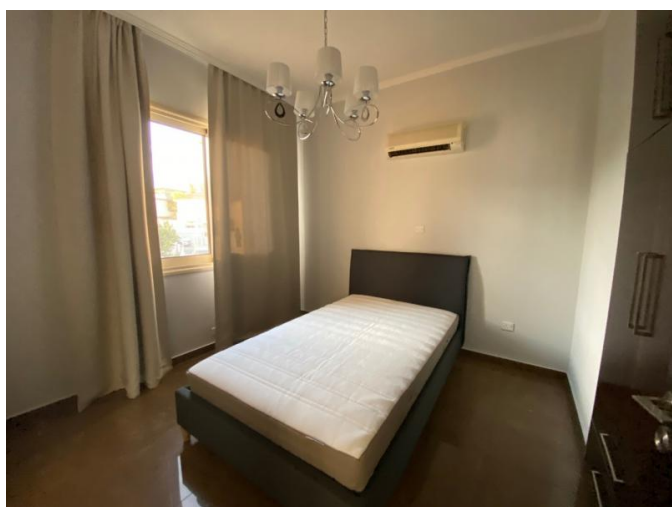

3 BEDROOM FULLY FURNISHED MAISONNETTE IN PAPAS AREA

---

1 650 €/мес.