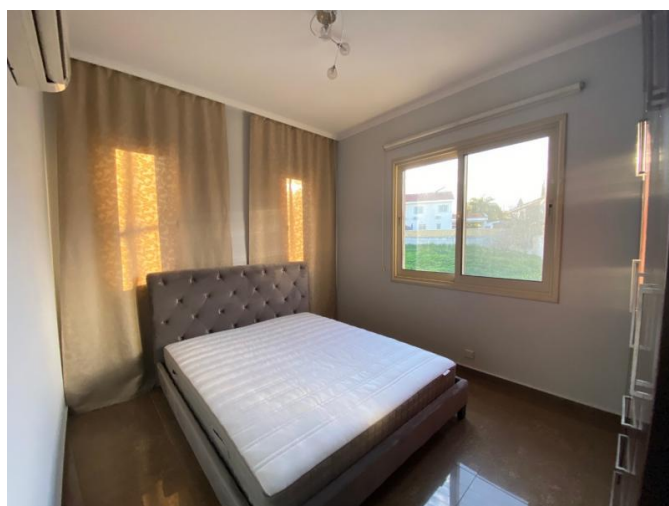

3 BEDROOM FULLY FURNISHED MAISONNETTE IN PAPAS AREA

---

1 650 €/мес.