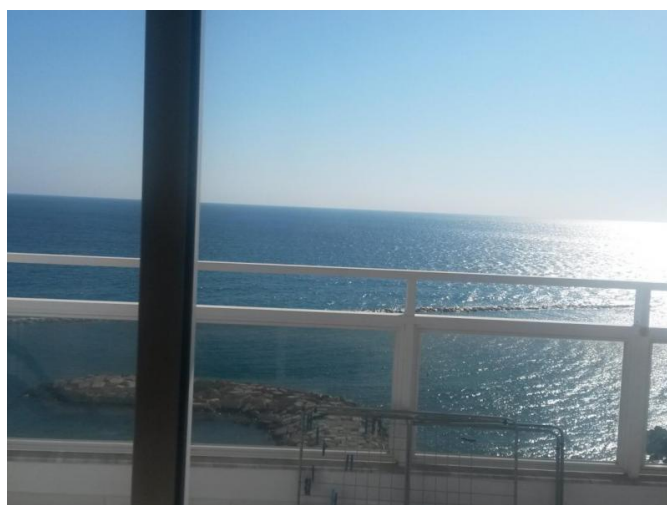

2 СПАЛЬНЫЙ ПЕНТХАУС КЛАССА ЛЮКС С ПОТряСАЮЩИМ ВИДОМ НА МОРЕ

€ 2 300 /мес.

Код Объекта:	399	Тип:	Долгосрочная аренда - Apartment
Местоположение:	Лимассол - ПОТАМОС ГЕРМАСОЙЯ	Площадь:	130 м²
Спальни:	2	Ванные:	2
Ремонт:	После ремонта	Этаж:	7
Этажность:	7	Отопление:	Централизованное
Расстояние до моря:	20 м	Расстояние до аэропорта:	60 км

Особенности недвижимости:

Коммунальный Бассейн	Парковка - Крытая	Сигнализация	С мебелью
Центральная система кондиционирования	Двойное остекление	Духовой шкаф	Стиральная машина
Посудомоечная машина	Плита	Вытяжка	Парковка
Холодильник	Балкон	Мебель	

Описание:

Этот 2-х комнатный пентхаус с потрясающим и беспрепятственным видом на море расположен на верхнем этаже. Объект оборудован роскошной мебелью, домашней утварью, отдельная комната-прачечная, VRV инженерное решение для качества и комфорта жизни. Есть семейная ванная комната с джакузи и еще одна душевая комната.

Здание расположено на первой линии и имеет выигрышный выход на пляж. Также есть общий бассейн с солнечной террасой.

Комплекс закрытого типа и обозревается с помощью видеокамер.

Цена 2300 евро в месяц.

**2 СПАЛЬНЫЙ ПЕНТХАУС КЛАССА ЛЮКС
С ПОТряСАЮЩИМ ВИДОМ НА МОРЕ**

€ 2 300 /мес.

08.07.2026