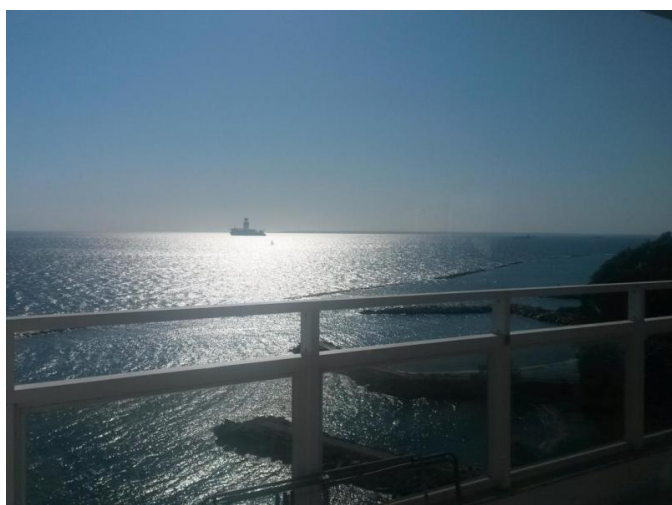

2 СПАЛЬНЫЙ ПЕНТХАУС КЛАССА ЛЮКС С ПОТряСАЮЩИМ ВИДОМ НА МОРЕ

€ 2 300 /мес.

Код Объекта:	399	Тип:	Долгосрочная аренда - Apartment
Местоположение:	Лимассол - ПОТАМОС ГЕРМАСОЙЯ	Площадь:	130 м²
Спальни:	2	Ванные:	2
Ремонт:	После ремонта	Этаж:	7
Этажность:	7	Отопление:	Централизованное
Расстояние до моря:	20 м	Расстояние до аэропорта:	60 км

Особенности недвижимости:

Коммунальный Бассейн	Парковка - Крытая	Сигнализация	С мебелью
Центральная система кондиционирования	Двойное остекление	Духовой шкаф	Стиральная машина
Посудомоечная машина	Плита	Вытяжка	Парковка
Холодильник	Балкон	Мебель	

Описание:

Этот 2-х комнатный пентхаус с потрясающим и беспрепятственным видом на море расположен на верхнем этаже. Объект оборудован роскошной мебелью, домашней утварью, отдельная комната-прачечная, VRV инженерное решение для качества и комфорта жизни. Есть семейная ванная комната с джакузи и еще одна душевая комната.

Здание расположено на первой линии и имеет выигрышный выход на пляж. Также есть общий бассейн с солнечной террасой.

Комплекс закрытого типа и обозревается с помощью видеокамер.

Цена 2300 евро в месяц.

**2 СПАЛЬНЫЙ ПЕНТХАУС КЛАССА ЛЮКС
С ПОТряСАЮЩИМ ВИДОМ НА МОРЕ**

€ 2 300 /мес.

08.07.2026