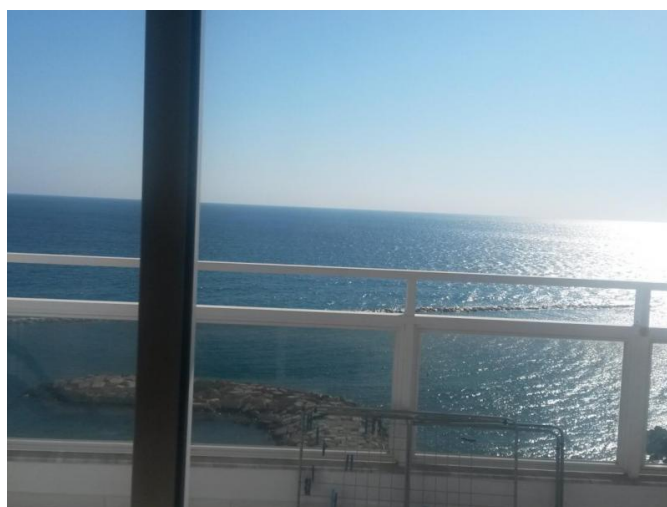

2 СПАЛЬНЫЙ ПЕНТХАУС КЛАССА ЛЮКС С ПОТрясающим Видом на море

€ 2 300 /мес.

Код Объекта:	399	Тип:	Долгосрочная аренда - Apartment
Местоположение:	Лимассол - ПОТАМОС ГЕРМАСОЙЯ	Площадь:	130 м²
Спальни:	2	Ванные:	2
Ремонт:	После ремонта	Этаж:	7
Этажность:	7	Отопление:	Централизованное
Расстояние до моря:	20 м	Расстояние до аэропорта:	60 км

Особенности недвижимости:

Коммунальный Бассейн	Парковка - Крытая	Сигнализация	С мебелью
Центральная система кондиционирования	Двойное остекление	Духовой шкаф	Стиральная машина
Посудомоечная машина	Плита	Вытяжка	Парковка
Холодильник	Балкон	Мебель	

Описание:

Этот 2-х комнатный пентхаус с потрясающим и беспрепятственным видом на море расположен на верхнем этаже. Объект оборудован роскошной мебелью, домашней утварью, отдельная комната-прачечная, VRV инженерное решение для качества и комфорта жизни. Есть семейная ванная комната с джакузи и еще одна душевая комната.

Здание расположено на первой линии и имеет выигрышный выход на пляж. Также есть общий бассейн с солнечной террасой.

Комплекс закрытого типа и обозревается с помощью видеокамер.

Цена 2300 евро в месяц.

**2 СПАЛЬНЫЙ ПЕНТХАУС КЛАССА ЛЮКС
С ПОТряСАЮЩИМ ВИДОМ НА МОРЕ**

€ 2 300 /мес.

18.06.2026