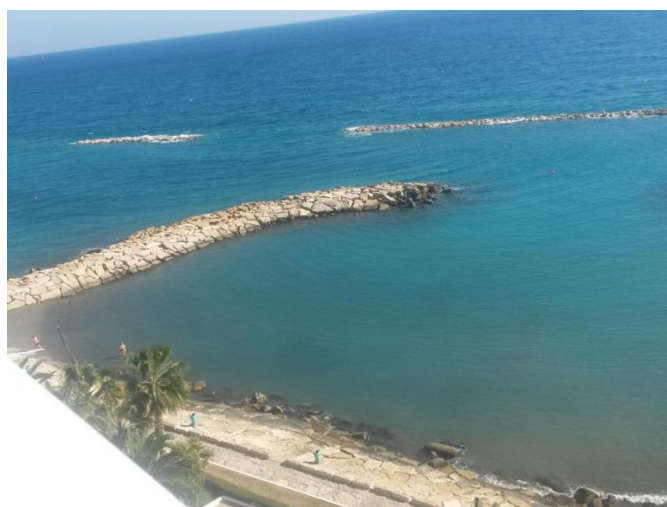

**2 СПАЛЬНЫЙ ПЕНТХАУС КЛАССА ЛЮКС
С ПОТряСАЮЩИМ ВИДОМ НА МОРЕ**

€ 2 300 /мес.

08.07.2026