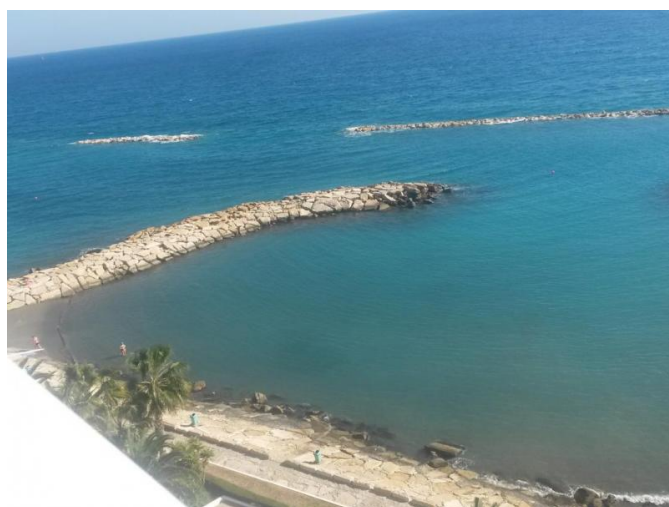

**2 СПАЛЬНЫЙ ПЕНТХАУС КЛАССА ЛЮКС
С ПОТряСАЮЩИМ ВИДОМ НА МОРЕ**

€ 2 300 /мес.