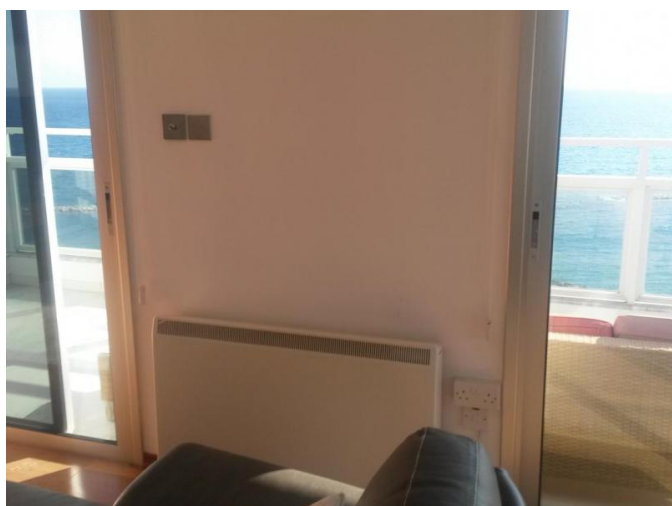

**2 СПАЛЬНЫЙ ПЕНТХАУС КЛАССА ЛЮКС
С ПОТряСАЮЩИМ ВИДОМ НА МОРЕ**

€ 2 300 /мес.