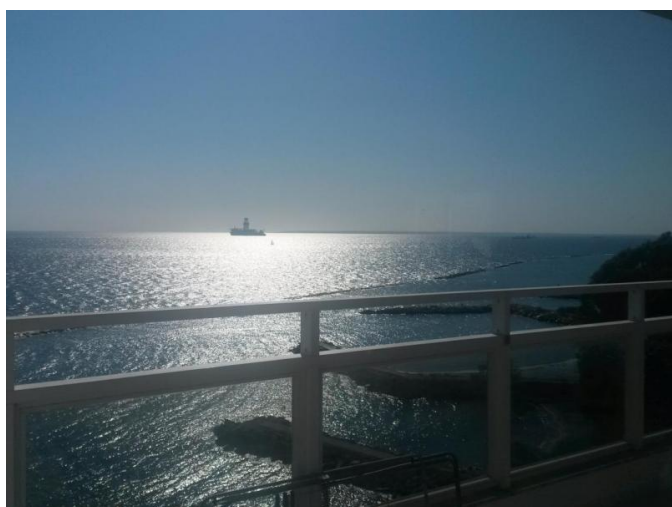

2 СПАЛЬНЫЙ ПЕНТХАУС КЛАССА ЛЮКС С ПОТрясающим Видом на море

€ 2 300 /мес.

Код Объекта:	399	Тип:	Долгосрочная аренда - Apartment
Местоположение:	Лимассол - ПОТАМОС ГЕРМАСОЙЯ	Площадь:	130 м²
Спальни:	2	Ванные:	2
Ремонт:	После ремонта	Этаж:	7
Этажность:	7	Отопление:	Централизованное
Расстояние до моря:	20 м	Расстояние до аэропорта:	60 км

Особенности недвижимости:

Коммунальный Бассейн	Парковка - Крытая	Сигнализация	С мебелью
Центральная система кондиционирования	Двойное остекление	Духовой шкаф	Стиральная машина
Посудомоечная машина	Плита	Вытяжка	Парковка
Холодильник	Балкон	Мебель	

Описание:

Этот 2-х комнатный пентхаус с потрясающим и беспрепятственным видом на море расположен на верхнем этаже. Объект оборудован роскошной мебелью, домашней утварью, отдельная комната-прачечная, VRV инженерное решение для качества и комфорта жизни. Есть семейная ванная комната с джакузи и еще одна душевая комната.

Здание расположено на первой линии и имеет выигрышный выход на пляж. Также есть общий бассейн с солнечной террасой.

Комплекс закрытого типа и обозревается с помощью видеокамер.

Цена 2300 евро в месяц.

**2 СПАЛЬНЫЙ ПЕНТХАУС КЛАССА ЛЮКС
С ПОТряСАЮЩИМ ВИДОМ НА МОРЕ**

€ 2 300 /мес.

18.06.2026