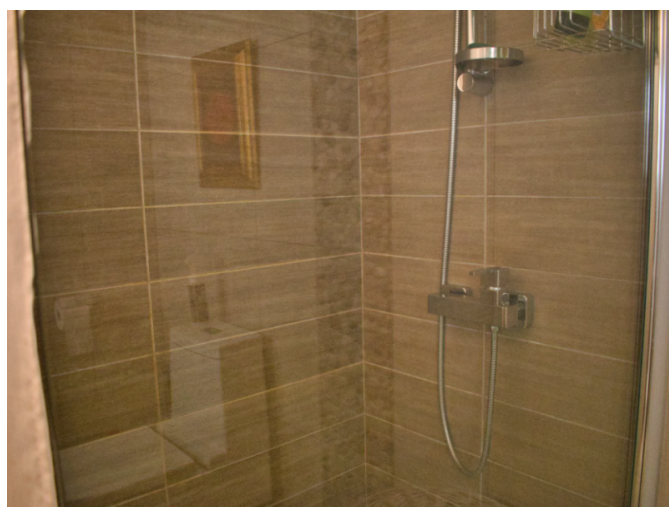

**ПРОСТОРНАЯ 2-Х КОМНАТНАЯ
КВАРТИРА НА ПЕРВОЙ ЛИНИИ МОРЯ**

€ 1 200 /мес.