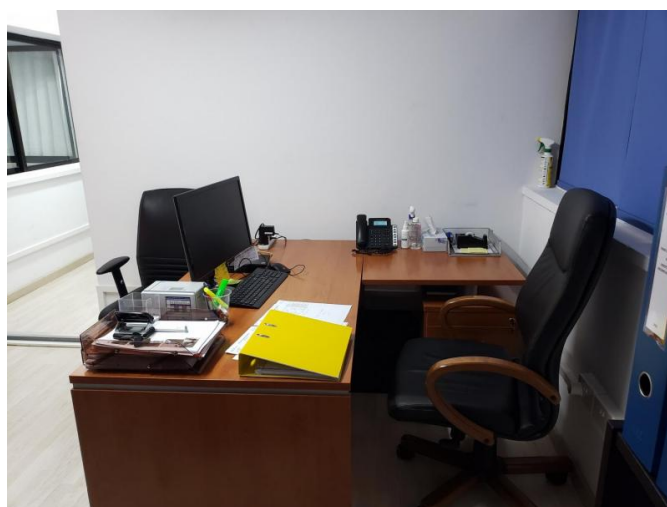

**MODERN LUXURY
OFFICE/SHOWROOM/SHOP IN THE HEART
OF TOURIST AREA**

4 000 €/мес.

Код Объекта: 3229	Тип: Долгосрочная аренда - Офис
Местоположение: Лимассол - ПОТАМОС ГЕРМАСОЙЯ	Площадь: 250 м ²
Ремонт: Дизайнерский	

**MODERN LUXURY
OFFICE/SHOWROOM/SHOP IN THE HEART
OF TOURIST AREA**

4 000 €/мес.

**MODERN LUXURY
OFFICE/SHOWROOM/SHOP IN THE HEART
OF TOURIST AREA**

4 000 €/мес.

**MODERN LUXURY
OFFICE/SHOWROOM/SHOP IN THE HEART
OF TOURIST AREA**