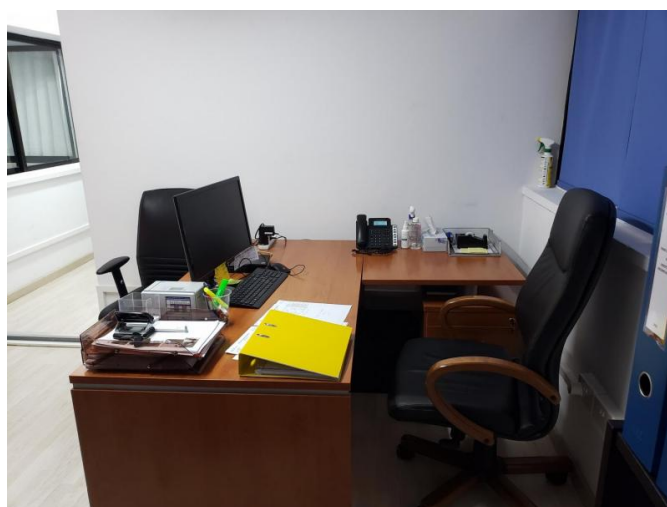

**MODERN LUXURY
OFFICE/SHOWROOM/SHOP IN THE HEART
OF TOURIST AREA**

€ 4 000 /мес.