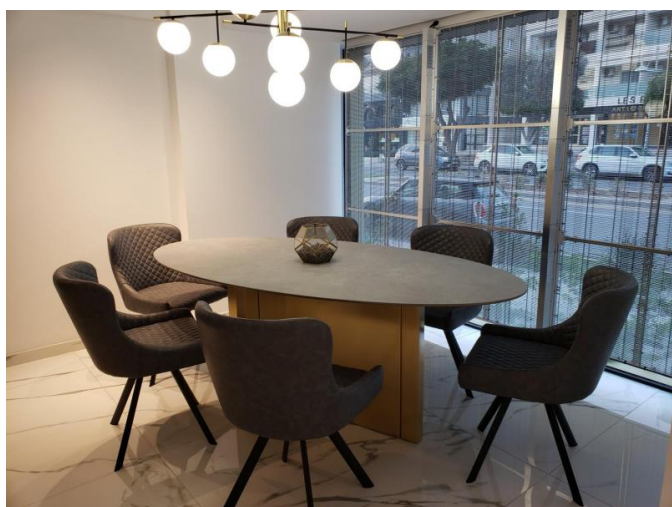

**MODERN LUXURY
OFFICE/SHOWROOM/SHOP IN THE HEART
OF TOURIST AREA**

€ 4 000 /мес.