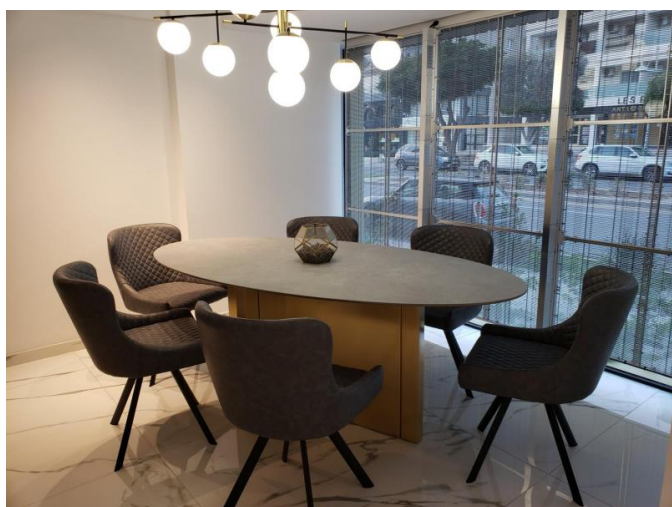

**MODERN LUXURY
OFFICE/SHOWROOM/SHOP IN THE HEART
OF TOURIST AREA**

4 000 €/мес.

Код Объекта: 3229	Тип: Долгосрочная аренда - Офис
Местоположение: Лимассол - ПОТАМОС ГЕРМАСОЙЯ	Площадь: 250 м ²
Ремонт: Дизайнерский	

**MODERN LUXURY
OFFICE/SHOWROOM/SHOP IN THE HEART
OF TOURIST AREA**

4 000 €/мес.

**MODERN LUXURY
OFFICE/SHOWROOM/SHOP IN THE HEART
OF TOURIST AREA**

4 000 €/мес.

**MODERN LUXURY
OFFICE/SHOWROOM/SHOP IN THE HEART
OF TOURIST AREA**