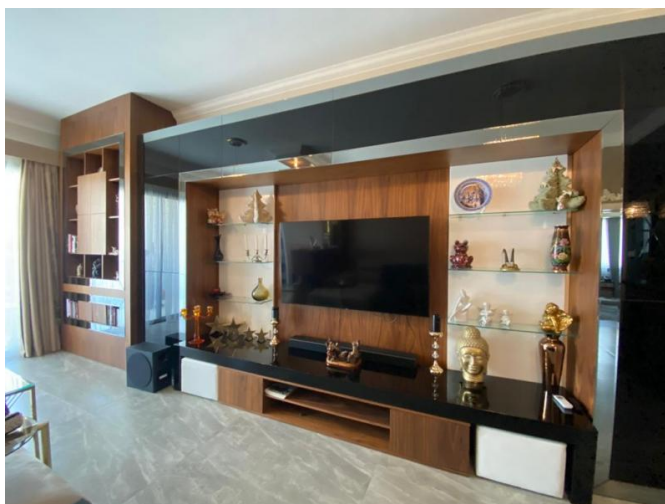

ЭКСКЛЮЗИВНАЯ И СОВРЕМЕННАЯ 3-КОМНАТНАЯ КВАРТИРА В ТИХОМ РАЙОНЕ НЕДАЛЕКО ОТ ПАПАСА

---

3 500 €/мес.