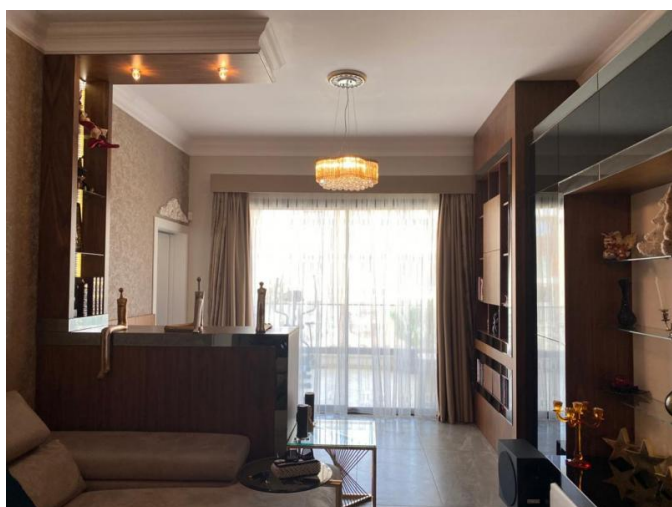

ЭКСКЛЮЗИВНАЯ И СОВРЕМЕННАЯ 3-КОМНАТНАЯ КВАРТИРА В ТИХОМ РАЙОНЕ НЕДАЛЕКО ОТ ПАПАСА

---

3 500 €/мес.