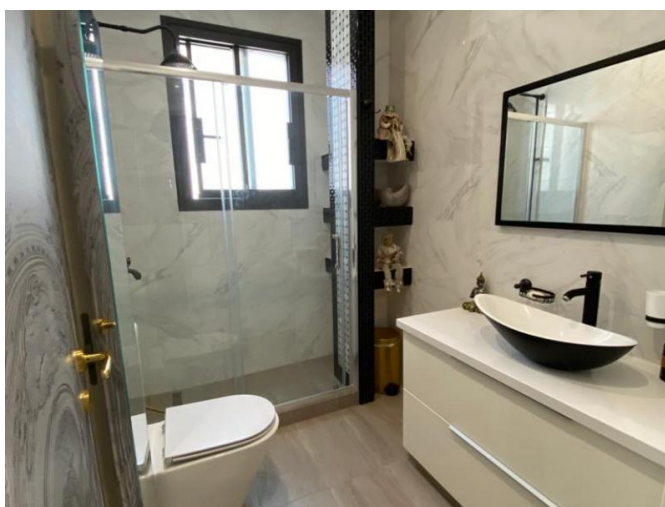

ЭКСКЛЮЗИВНАЯ И СОВРЕМЕННАЯ 3-КОМНАТНАЯ КВАРТИРА В ТИХОМ РАЙОНЕ НЕДАЛЕКО ОТ ПАПАСА

---

3 500 €/мес.