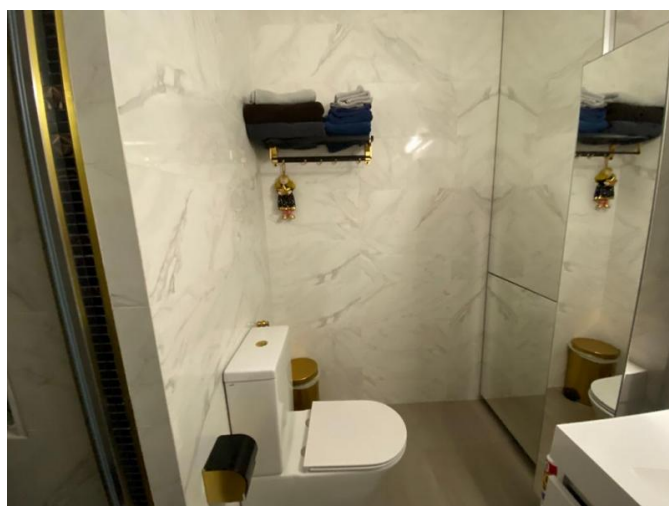

ЭКСКЛЮЗИВНАЯ И СОВРЕМЕННАЯ 3-КОМНАТНАЯ КВАРТИРА В ТИХОМ РАЙОНЕ НЕДАЛЕКО ОТ ПАПАСА

---

3 500 €/мес.