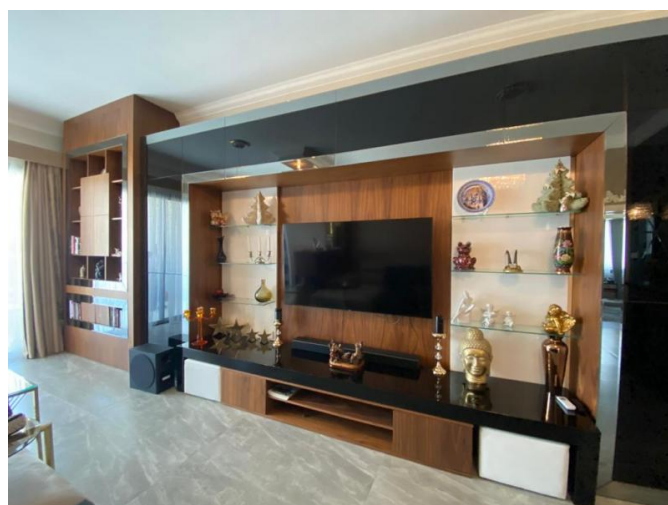

ЭКСКЛЮЗИВНАЯ И СОВРЕМЕННАЯ 3-КОМНАТНАЯ КВАРТИРА В ТИХОМ РАЙОНЕ НЕДАЛЕКО ОТ ПАПАСА

---

3 500 €/мес.

11.04.2026