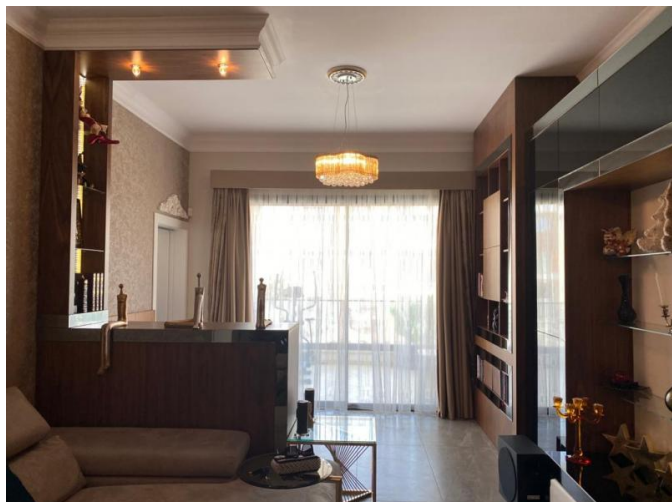

ЭКСКЛЮЗИВНАЯ И СОВРЕМЕННАЯ 3-КОМНАТНАЯ КВАРТИРА В ТИХОМ РАЙОНЕ НЕДАЛЕКО ОТ ПАПАСА

---

3 500 €/мес.