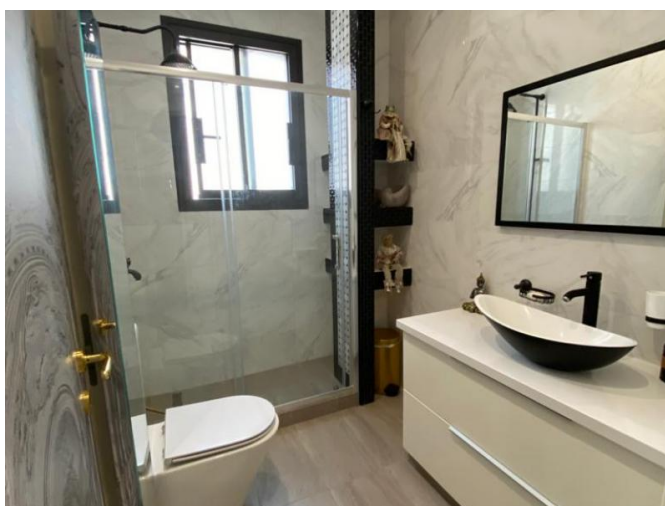

ЭКСКЛЮЗИВНАЯ И СОВРЕМЕННАЯ 3-КОМНАТНАЯ КВАРТИРА В ТИХОМ РАЙОНЕ НЕДАЛЕКО ОТ ПАПАСА

---

3 500 €/мес.