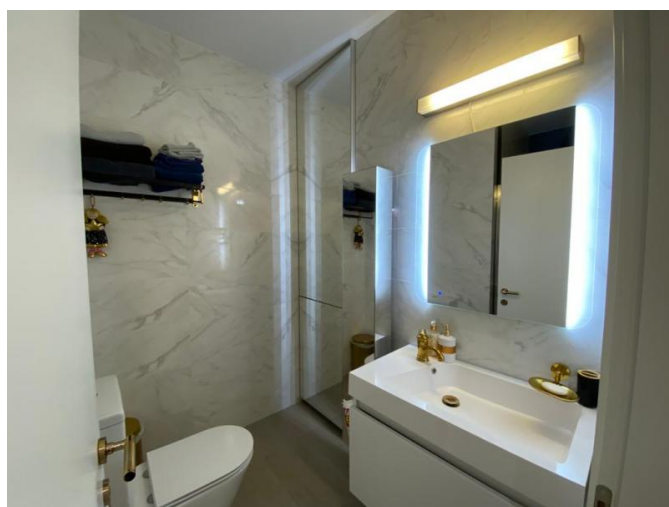

ЭКСКЛЮЗИВНАЯ И СОВРЕМЕННАЯ 3-КОМНАТНАЯ КВАРТИРА В ТИХОМ РАЙОНЕ НЕДАЛЕКО ОТ ПАПАСА

---

3 500 €/мес.