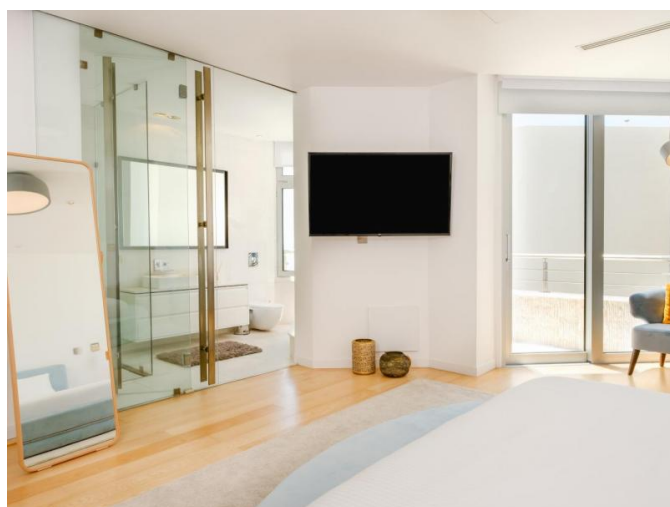

**LUXURIOUS 4 BEDROOM PENTHOUSE
WITH BREATH TAKING PANORAMIC SEA
VIEWS IN A GATED...**

€ 10 000 /мес.
~~€ 12 000 /мес.~~