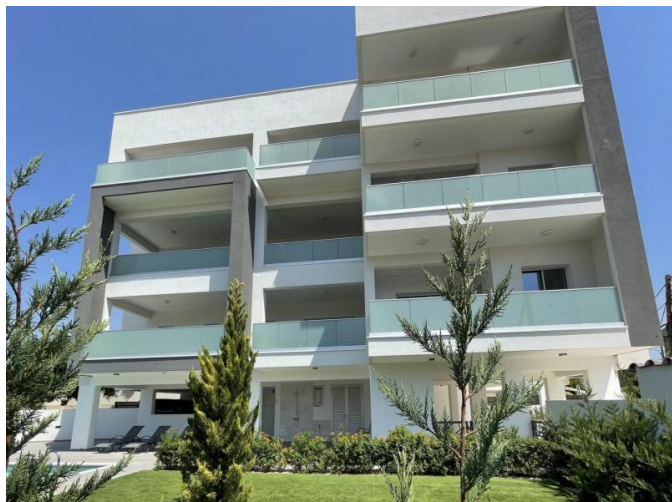

**НОВАЯ И СОВРЕМЕННАЯ ПОЛНОСТЬЮ
МЕБЛИРОВАННАЯ 2-КОМНАТНАЯ
КВАРТИРА**

€ 2 300 /мес.

25.06.2026