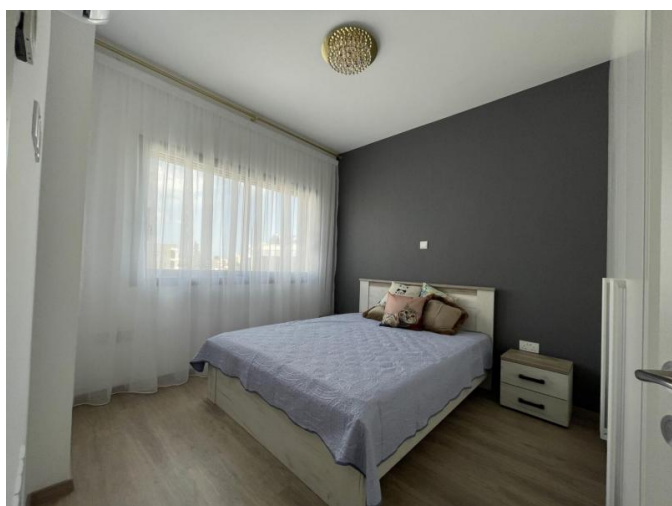

**НОВАЯ И СОВРЕМЕННАЯ ПОЛНОСТЬЮ
МЕБЛИРОВАННАЯ 2-КОМНАТНАЯ
КВАРТИРА**

€ 2 300 /мес.