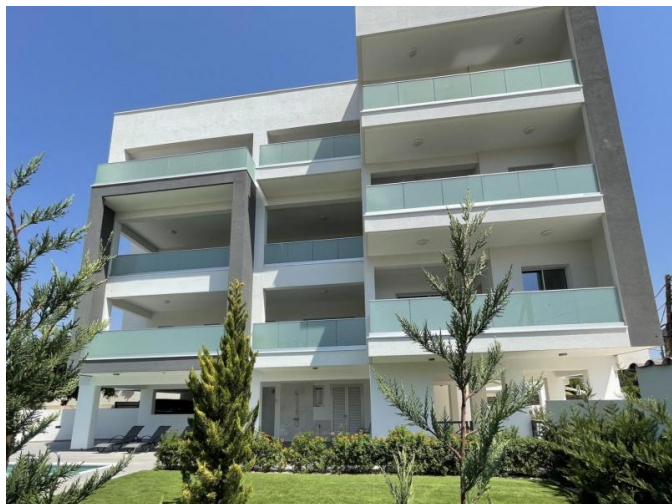

**НОВАЯ И СОВРЕМЕННАЯ ПОЛНОСТЬЮ
МЕБЛИРОВАННАЯ 2-КОМНАТНАЯ
КВАРТИРА**

---

2 300 €/мес.

05.04.2026