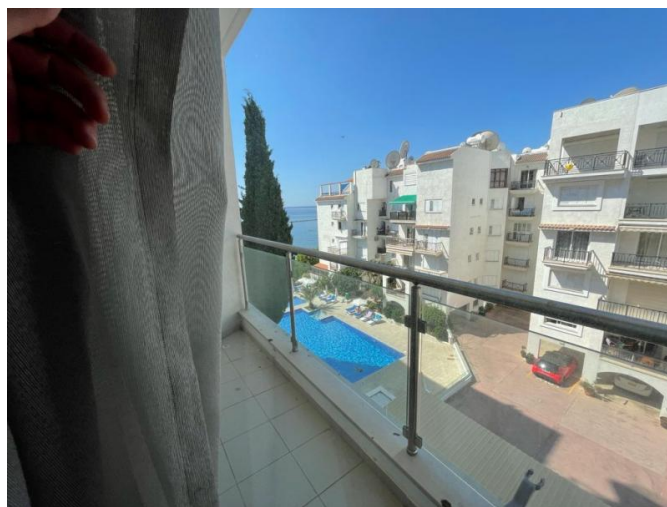

2-СПАЛЬНАЯ КВАРТИРА НА ПЕРВОЙ ЛИНИИ МОРЯ

---

2 500 €/мес.