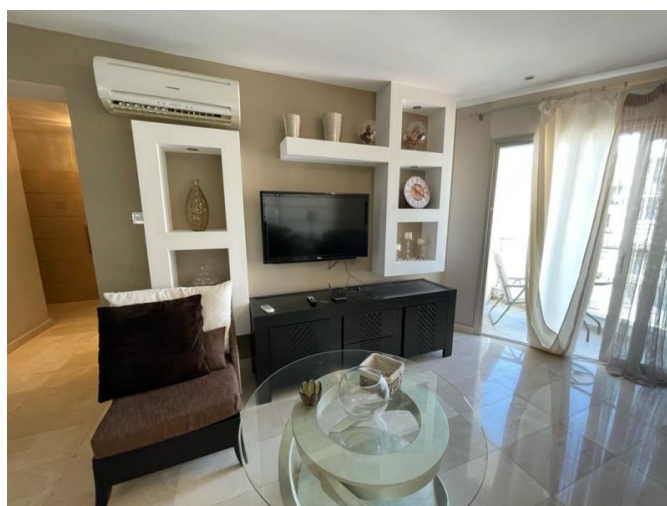

2-СПАЛЬНАЯ КВАРТИРА НА ПЕРВОЙ ЛИНИИ МОРЯ

€ 2 500 /мес.