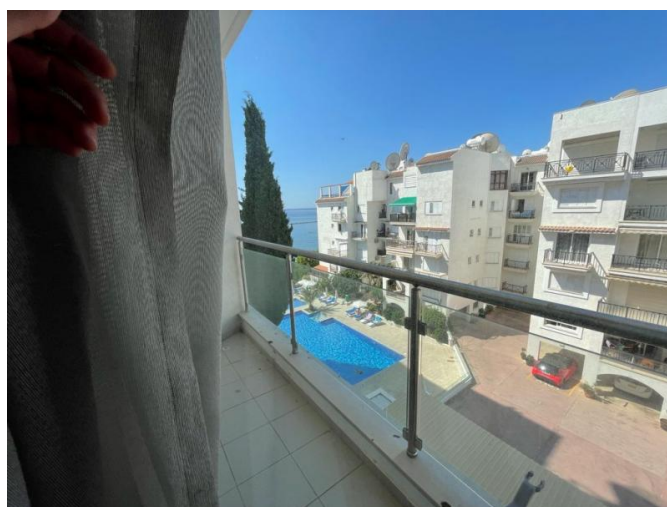

2-СПАЛЬНАЯ КВАРТИРА НА ПЕРВОЙ ЛИНИИ МОРЯ

€ 2 500 /мес.