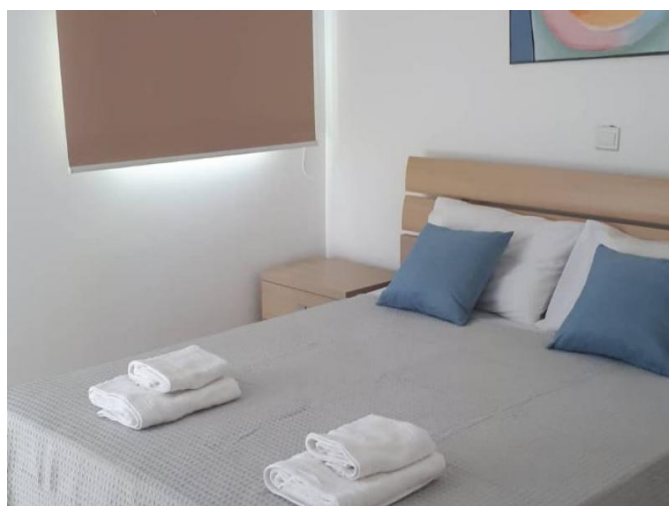

# MODERN ONE BEDROOM FLAT IN 250M FROM DASOUDI

1 200 €/мес.

<b>Код Объекта:</b>	3315	<b>Тип:</b>	Долгосрочная аренда - Apartment
<b>Местоположение:</b>	Лимассол - ПОТАМОС ГЕРМАСОЙЯ	<b>Площадь:</b>	87 м <sup>2</sup>
<b>Спальни:</b>	1	<b>Ванные:</b>	1
<b>Ремонт:</b>	Современный	<b>Год постройки:</b>	2019
<b>Расстояние до моря:</b>	250 м	<b>Расстояние до аэропорта:</b>	60 км

**MODERN ONE BEDROOM FLAT IN 250M  
FROM DASOUDI**

---

1 200 €/мес.

---

28.04.2026

**MODERN ONE BEDROOM FLAT IN 250M  
FROM DASOUDI**

1 200 €/мес.

**MODERN ONE BEDROOM FLAT IN 250M  
FROM DASOUDI**