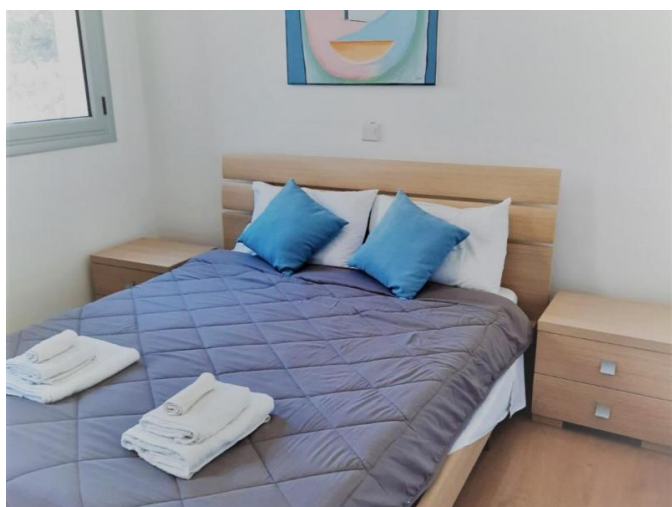

MODERN ONE BEDROOM FLAT IN 250M FROM DASOUDI

1 200 €/мес.

Код Объекта:	3315	Тип:	Долгосрочная аренда - Apartment
Местоположение:	Лимассол - ПОТАМОС ГЕРМАСОЙЯ	Площадь:	87 м ²
Спальни:	1	Ванные:	1
Ремонт:	Современный	Год постройки:	2019
Расстояние до моря:	250 м	Расстояние до аэропорта:	60 км

**MODERN ONE BEDROOM FLAT IN 250M
FROM DASOUDI**

1 200 €/мес.

27.04.2026

**MODERN ONE BEDROOM FLAT IN 250M
FROM DASOUDI**

1 200 €/мес.

**MODERN ONE BEDROOM FLAT IN 250M
FROM DASOUDI**

1 200 €/мес.