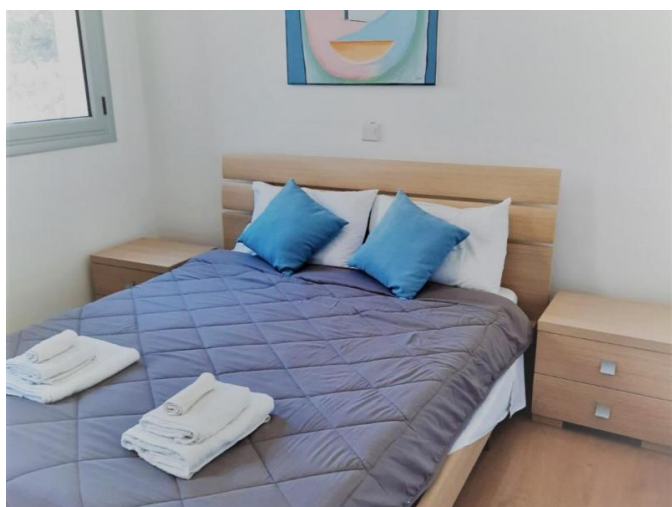

# MODERN ONE BEDROOM FLAT IN 250M FROM DASOUDI

1 200 €/мес.

<b>Код Объекта:</b>	3315	<b>Тип:</b>	Долгосрочная аренда - Apartment
<b>Местоположение:</b>	Лимассол - ПОТАМОС ГЕРМАСОЙЯ	<b>Площадь:</b>	87 м <sup>2</sup>
<b>Спальни:</b>	1	<b>Ванные:</b>	1
<b>Ремонт:</b>	Современный	<b>Год постройки:</b>	2019
<b>Расстояние до моря:</b>	250 м	<b>Расстояние до аэропорта:</b>	60 км

**MODERN ONE BEDROOM FLAT IN 250M  
FROM DASOUDI**

---

1 200 €/мес.

---

28.04.2026

**MODERN ONE BEDROOM FLAT IN 250M  
FROM DASOUDI**

1 200 €/мес.

**MODERN ONE BEDROOM FLAT IN 250M  
FROM DASOUDI**