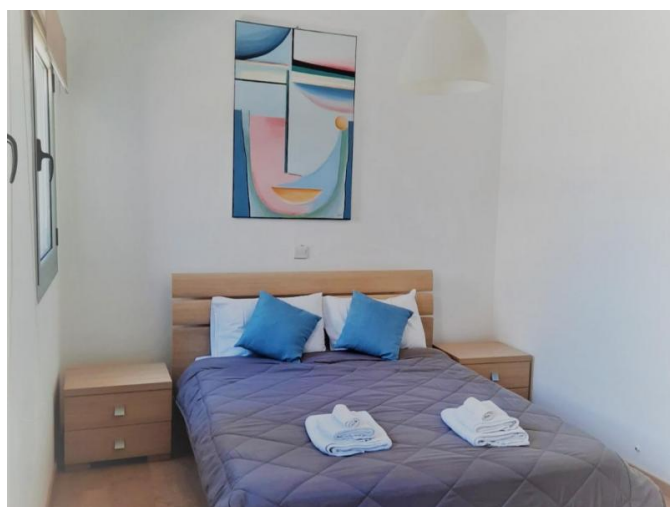

MODERN ONE BEDROOM FLAT IN 250M FROM DASOUDI

1 200 €/мес.

Код Объекта:	3315	Тип:	Долгосрочная аренда - Apartment
Местоположение:	Лимассол - ПОТАМОС ГЕРМАСОЙЯ	Площадь:	87 м ²
Спальни:	1	Ванные:	1
Ремонт:	Современный	Год постройки:	2019
Расстояние до моря:	250 м	Расстояние до аэропорта:	60 км

**MODERN ONE BEDROOM FLAT IN 250M
FROM DASOUDI**

1 200 €/мес.

27.04.2026

**MODERN ONE BEDROOM FLAT IN 250M
FROM DASOUDI**

1 200 €/мес.

**MODERN ONE BEDROOM FLAT IN 250M
FROM DASOUDI**

1 200 €/мес.