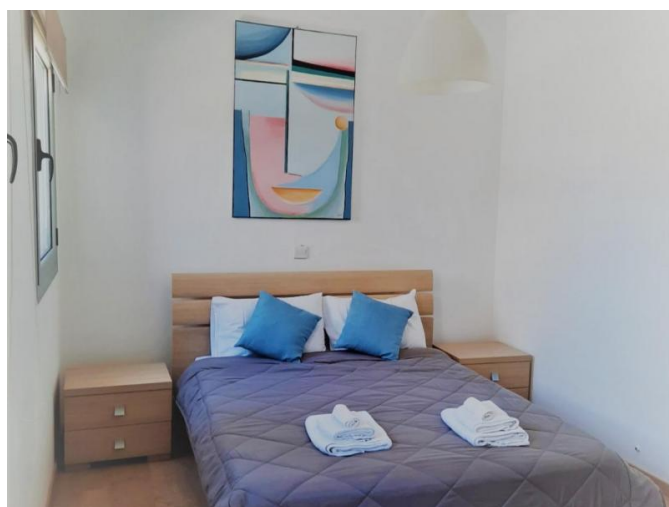

# MODERN ONE BEDROOM FLAT IN 250M FROM DASOUDI

1 200 €/мес.

<b>Код Объекта:</b>	3315	<b>Тип:</b>	Долгосрочная аренда - Apartment
<b>Местоположение:</b>	Лимассол - ПОТАМОС ГЕРМАСОЙЯ	<b>Площадь:</b>	87 м <sup>2</sup>
<b>Спальни:</b>	1	<b>Ванные:</b>	1
<b>Ремонт:</b>	Современный	<b>Год постройки:</b>	2019
<b>Расстояние до моря:</b>	250 м	<b>Расстояние до аэропорта:</b>	60 км

**MODERN ONE BEDROOM FLAT IN 250M  
FROM DASOUDI**

---

1 200 €/мес.

---

28.04.2026

**MODERN ONE BEDROOM FLAT IN 250M  
FROM DASOUDI**

1 200 €/мес.

**MODERN ONE BEDROOM FLAT IN 250M  
FROM DASOUDI**