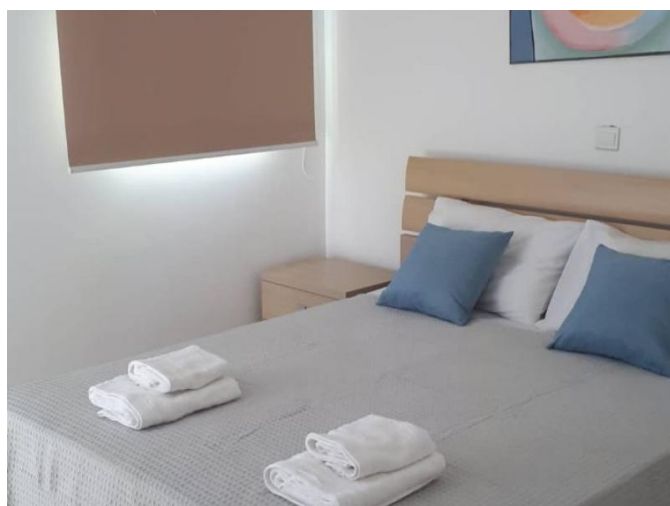

MODERN ONE BEDROOM FLAT IN 250M FROM DASOUDI

1 200 €/мес.

Код Объекта:	3315	Тип:	Долгосрочная аренда - Apartment
Местоположение:	Лимассол - ПОТАМОС ГЕРМАСОЙЯ	Площадь:	87 м ²
Спальни:	1	Ванные:	1
Ремонт:	Современный	Год постройки:	2019
Расстояние до моря:	250 м	Расстояние до аэропорта:	60 км

**MODERN ONE BEDROOM FLAT IN 250M
FROM DASOUDI**

1 200 €/мес.

27.04.2026

**MODERN ONE BEDROOM FLAT IN 250M
FROM DASOUDI**

1 200 €/мес.

**MODERN ONE BEDROOM FLAT IN 250M
FROM DASOUDI**

1 200 €/мес.