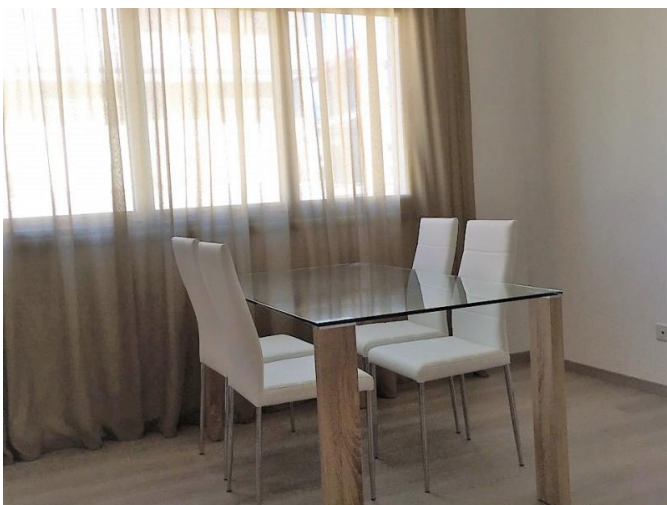

# MODERN AND ELEGANT 2 BEDROOM APARTMENT IN POTAMOS GERMASOGIA

€ 1 500 /мес.

<b>Код Объекта:</b>	3334	<b>Тип:</b>	Долгосрочная аренда - Apartment
<b>Местоположение:</b>	Лимассол - ПОТАМОС ГЕРМАСОЙЯ	<b>Площадь:</b>	100 м <sup>2</sup>
<b>Спальни:</b>	2	<b>Ванные:</b>	2
<b>Ремонт:</b>	Современный	<b>Этаж:</b>	2
<b>Этажность:</b>	3	<b>Расстояние до моря:</b>	300 м
<b>Расстояние до аэропорта:</b>	60 км		

**MODERN AND ELEGANT 2 BEDROOM  
APARTMENT IN POTAMOS GERMASOGIA**

---

€ 1 500 /мес.

---

11.06.2026

**MODERN AND ELEGANT 2 BEDROOM  
APARTMENT IN POTAMOS GERMASOGIA**

---

€ 1 500 /мес.