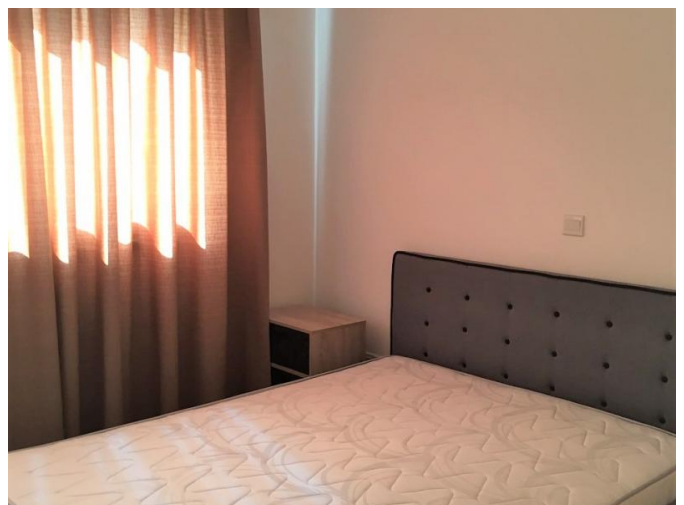

# MODERN AND ELEGANT 2 BEDROOM APARTMENT IN POTAMOS GERMASOGIA

€ 1 500 /мес.

<b>Код Объекта:</b>	3334	<b>Тип:</b>	Долгосрочная аренда - Apartment
<b>Местоположение:</b>	Лимассол - ПОТАМОС ГЕРМАСОЙЯ	<b>Площадь:</b>	100 м <sup>2</sup>
<b>Спальни:</b>	2	<b>Ванные:</b>	2
<b>Ремонт:</b>	Современный	<b>Этаж:</b>	2
<b>Этажность:</b>	3	<b>Расстояние до моря:</b>	300 м
<b>Расстояние до аэропорта:</b>	60 км		

**MODERN AND ELEGANT 2 BEDROOM  
APARTMENT IN POTAMOS GERMASOGIA**

---

€ 1 500 /мес.

---

11.06.2026

**MODERN AND ELEGANT 2 BEDROOM  
APARTMENT IN POTAMOS GERMASOGIA**

---

€ 1 500 /мес.

**MODERN AND ELEGANT 2 BEDROOM  
APARTMENT IN POTAMOS GERMASOGIA**

---

€ 1 500 /мес.