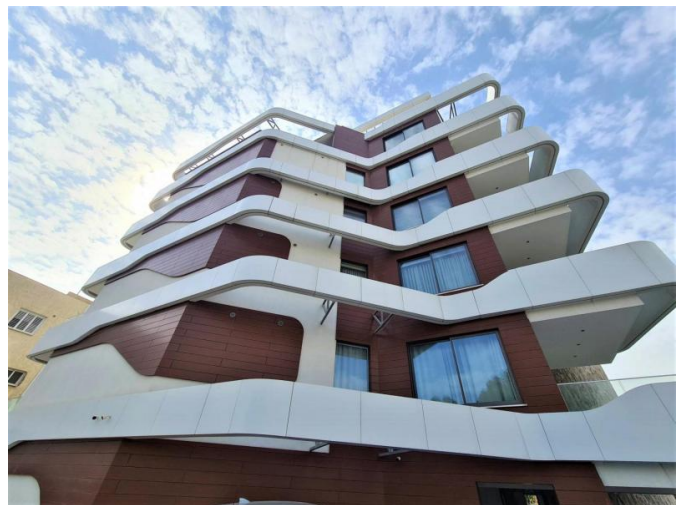

**FOR SALE A PREMIUM CLASS PENTHOUSE
JUST IN 300 METERS FROM THE DASSOUDI
BEACH**

€ 1 400 000