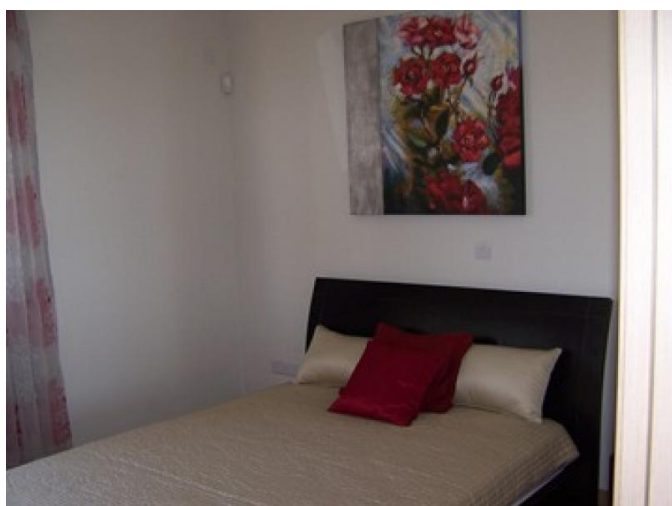

**ЭЛИТНАЯ ВИЛЛА В КОМПЛЕКСЕ ВОЗЛЕ
МОРЯ В ПРЕСТИЖНОМ РАЙОНЕ
ЛИМАСОЛА**

€ 2 700 /мес.