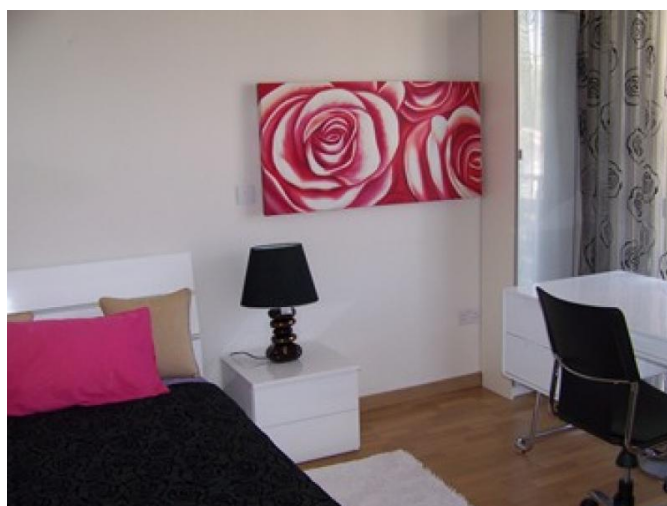

**ЭЛИТНАЯ ВИЛЛА В КОМПЛЕКСЕ ВОЗЛЕ
МОРЯ В ПРЕСТИЖНОМ РАЙОНЕ
ЛИМАСОЛА**

€ 2 700 /мес.