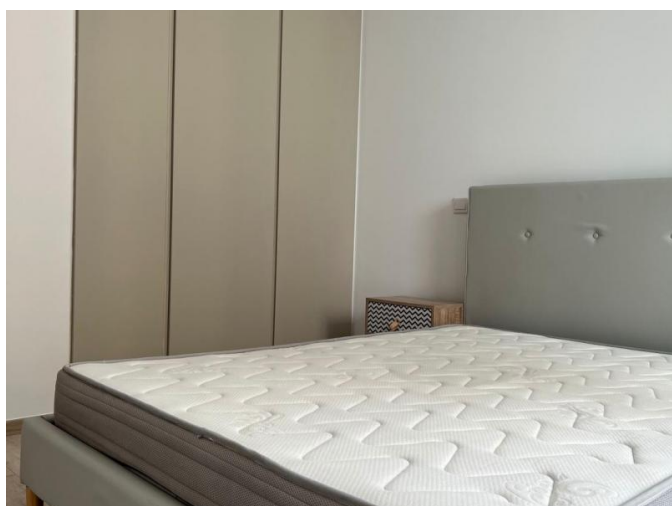

TWO BEDROOM APARTMENT IN THE NEW RESIDENTIAL COMPLEX

2 100 €/мес.