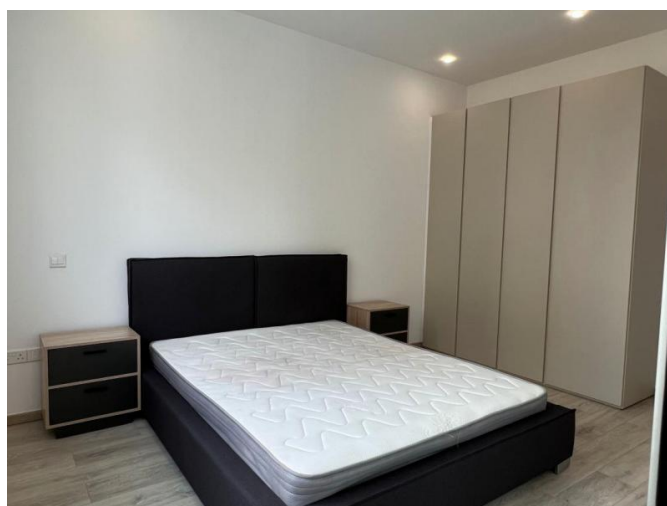

## TWO BEDROOM APARTMENT IN THE NEW RESIDENTIAL COMPLEX

2 100 €/мес.

<b>Код Объекта:</b>	5672	<b>Тип:</b>	Долгосрочная аренда - Apartment
<b>Местоположение:</b>	Лимассол - ПОТАМОС ГЕРМАСОЙЯ	<b>Спальни:</b>	2
<b>Ванные:</b>	2	<b>Ремонт:</b>	Современный
<b>Этаж:</b>	1	<b>Класс</b>	В
<b>Расстояние до моря:</b>	400 м	<b>энергосбережения:</b>	
<b>Открытые веранды, м²:</b>	10	<b>Расстояние до аэропорта:</b>	65 км
		<b>Крытые веранды, 17 м²:</b>	

# TWO BEDROOM APARTMENT IN THE NEW RESIDENTIAL COMPLEX

2 100 €/мес.

**TWO BEDROOM APARTMENT IN THE NEW  
RESIDENTIAL COMPLEX**

---

2 100 €/мес.