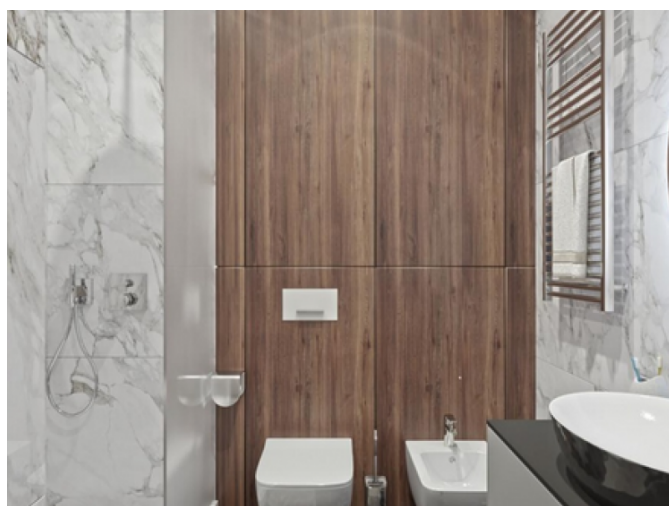

**BRAND NEW 4-BEDROOM PENTHOUSE
WITH ROOF TERRACE IN LINOPETRA AREA**

€ 1 500 000