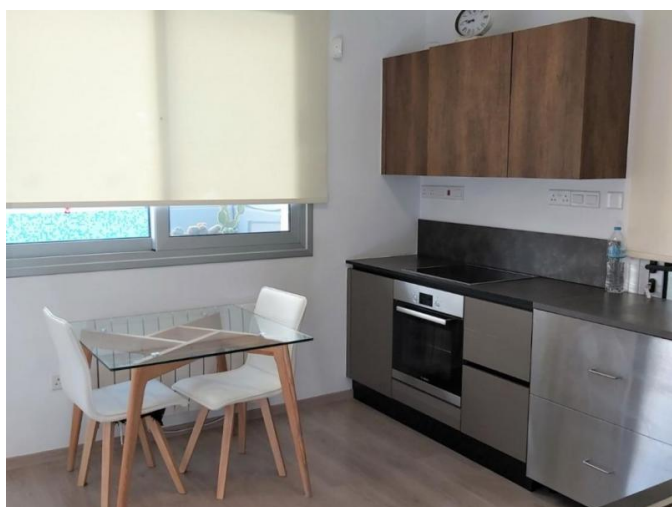

4-BEDROOM LUXURY VILLA IN GERMASOGEIA TOURIST AREA

4 000 €/мес.