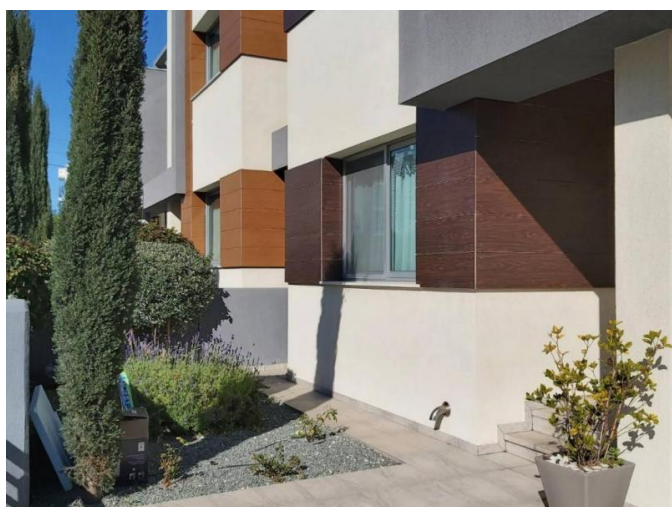

**4-BEDROOM LUXURY VILLA IN
GERMASOGEIA TOURIST AREA**

---

4 000 €/мес.