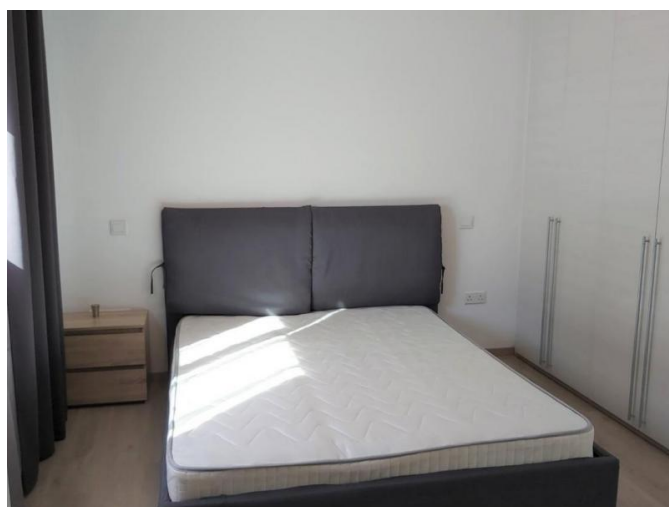

4-BEDROOM LUXURY VILLA IN GERMASOGEIA TOURIST AREA

---

4 000 €/мес.