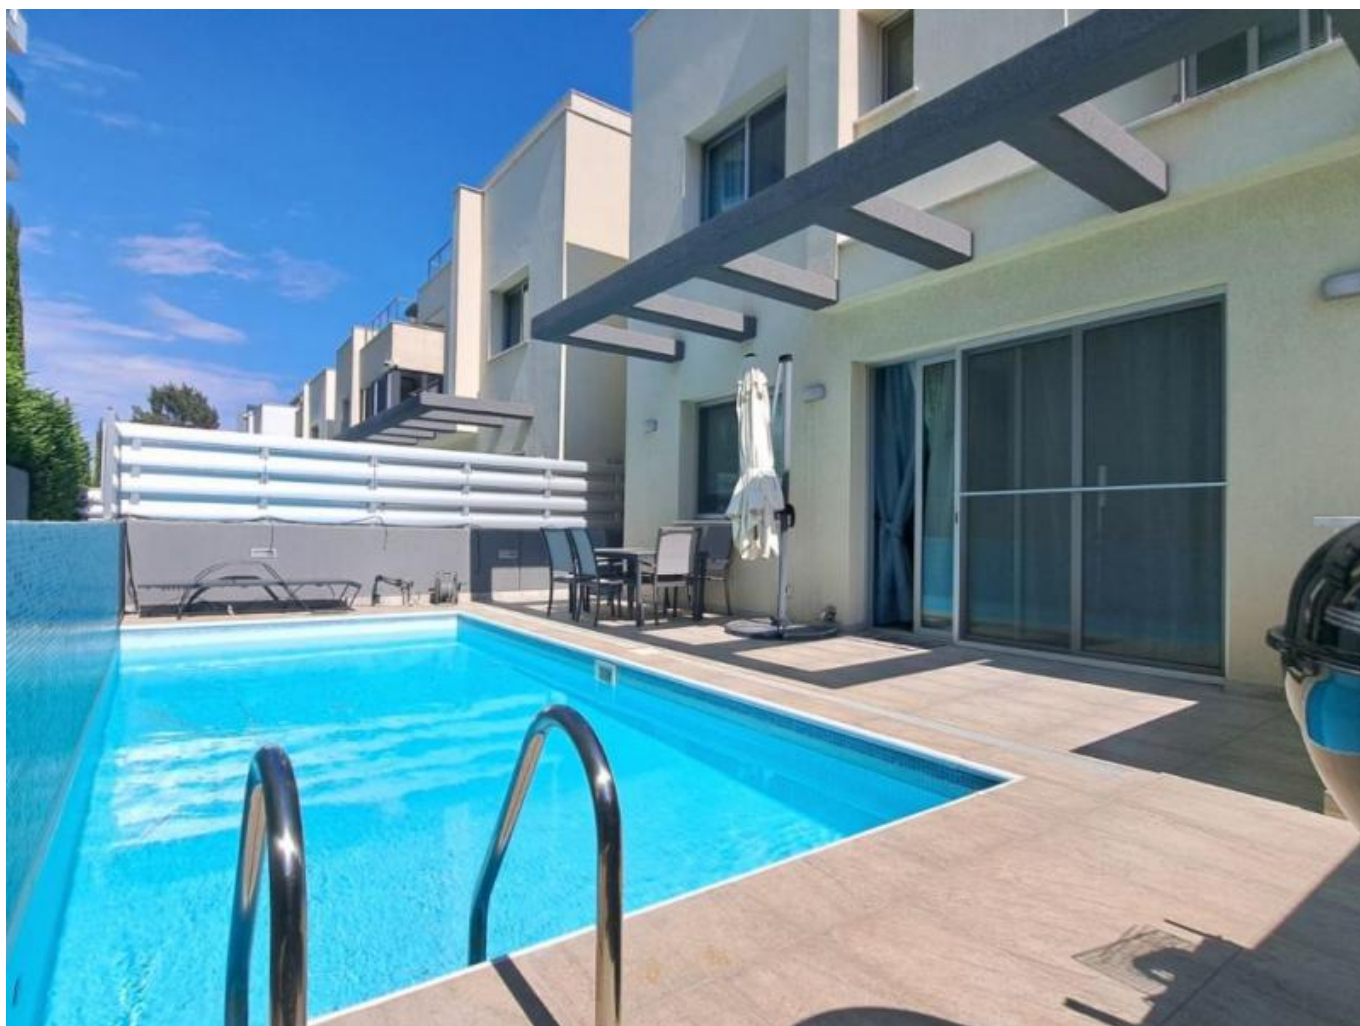

**4-BEDROOM LUXURY VILLA IN
GERMASOGEIA TOURIST AREA**

---

4 000 €/мес.