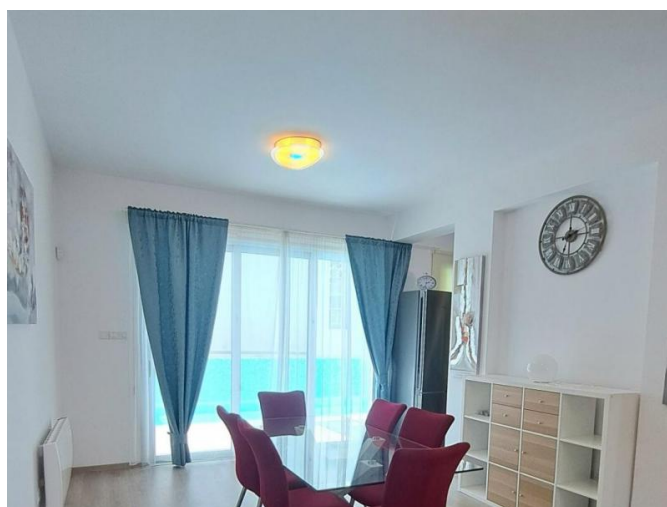

**4-BEDROOM LUXURY VILLA IN
GERMASOGEIA TOURIST AREA**

---

4 000 €/мес.