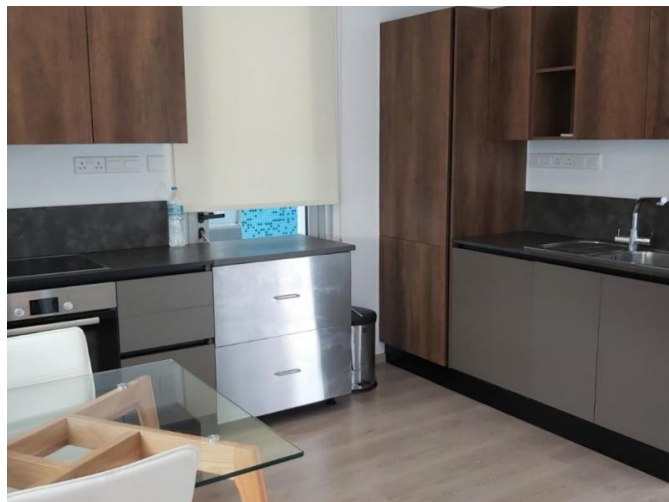

4-BEDROOM LUXURY VILLA IN GERMASOGEIA TOURIST AREA

---

4 000 €/мес.