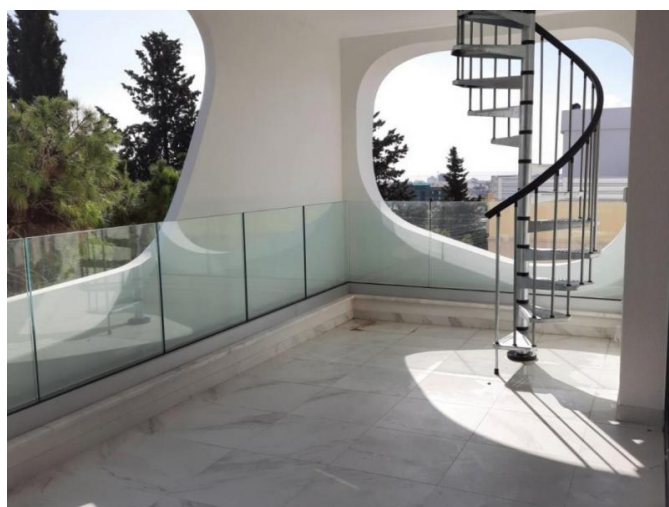

**2-BEDROOM FURNISHED APARTMENT
WITH ROOF GARDEN AND SEA VIEW IN
GREEN AREA**

€ 2 100 /мес.