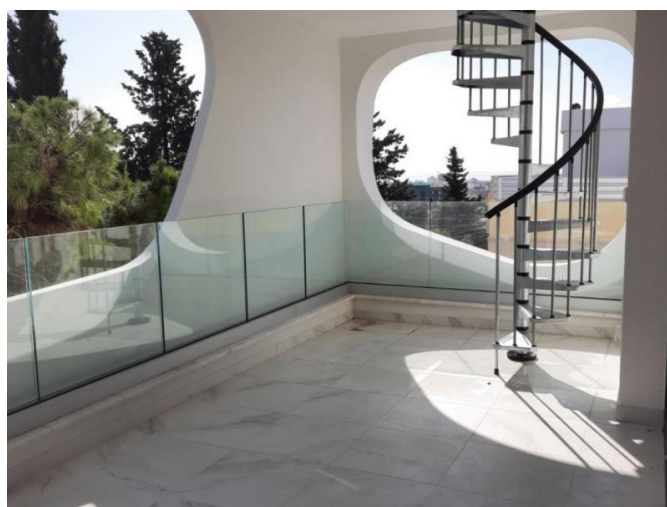

2-BEDROOM FURNISHED APARTMENT WITH ROOF GARDEN AND SEA VIEW IN GREEN AREA

---

2 100 €/мес.