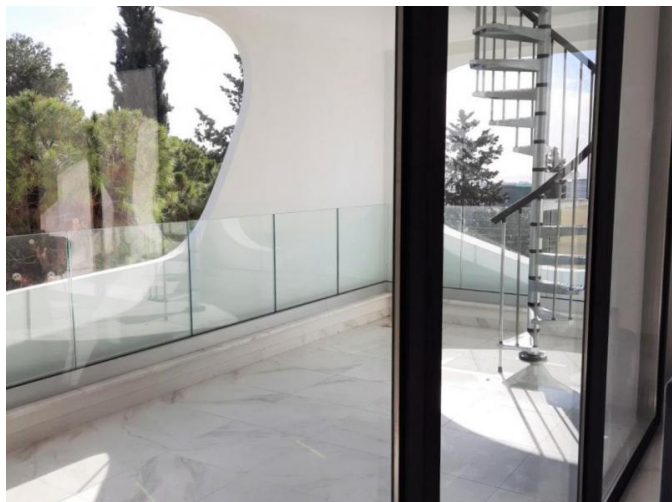

**2-BEDROOM FURNISHED APARTMENT
WITH ROOF GARDEN AND SEA VIEW IN
GREEN AREA**

---

2 100 €/мес.