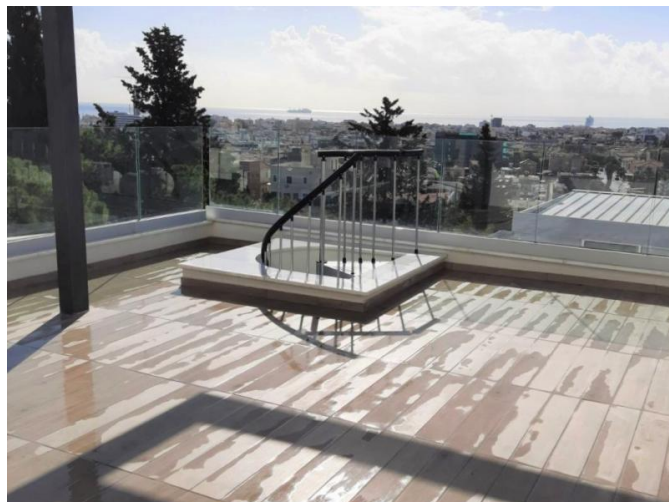

**2-BEDROOM FURNISHED APARTMENT
WITH ROOF GARDEN AND SEA VIEW IN
GREEN AREA**

---

2 100 €/мес.