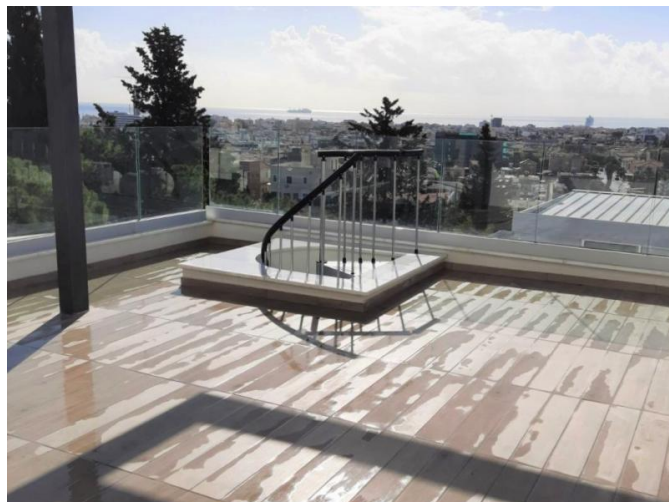

2-BEDROOM FURNISHED APARTMENT WITH ROOF GARDEN AND SEA VIEW IN GREEN AREA

2 100 €/мес.

Код Объекта:	5715	Тип:	Долгосрочная аренда - Apartment
Местоположение:	Лимассол - ГРИН ЭЙРИЯ	Площадь:	125 м ²
Спальни:	2	Ремонт:	Современный
Класс энергосбережения:	В		

Особенности недвижимости:

Covered Parking	Кондиционер	Телефонная линия	Кладовая
Солнечные батареи для горячей воды	Двойное остекление	Плита	Парковка
Балкон	Мебель		

2-BEDROOM FURNISHED APARTMENT WITH ROOF GARDEN AND SEA VIEW IN GREEN AREA

2 100 €/мес.

**2-BEDROOM FURNISHED APARTMENT
WITH ROOF GARDEN AND SEA VIEW IN
GREEN AREA**

2 100 €/мес.

**2-BEDROOM FURNISHED APARTMENT
WITH ROOF GARDEN AND SEA VIEW IN
GREEN AREA**

2 100 €/мес.