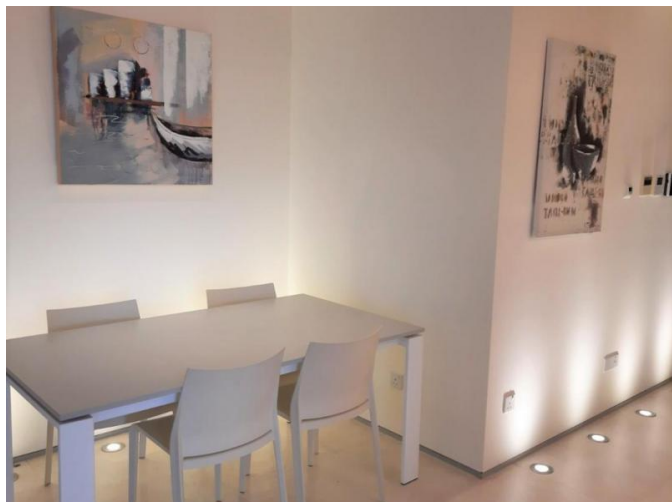

MODERN 2-BEDROOM APARTMENT WITH SPECTACULAR SEA VIEW

3 500 €/мес.