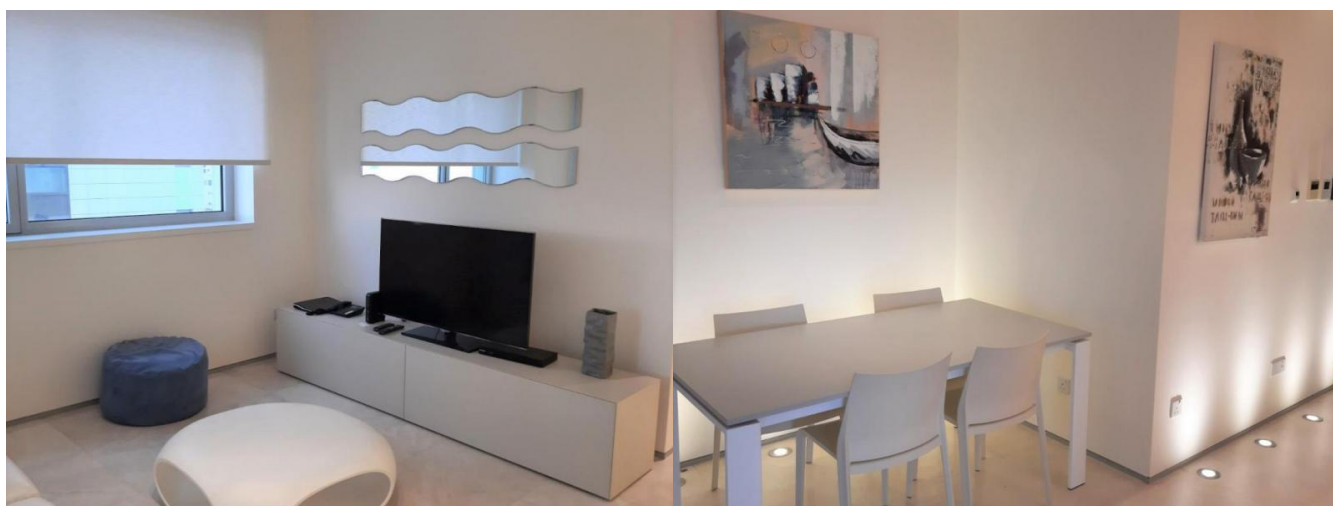

MODERN 2-BEDROOM APARTMENT WITH SPECTACULAR SEA VIEW

3 500 €/мес.

Код Объекта:	5716	Тип:	Долгосрочная аренда - Apartment
Местоположение:	Лимассол - НЕАПОЛИС	Площадь:	85 м ²
Спальни:	2	Ванные:	2
Ремонт:	Современный	Этаж:	6
Класс энергосбережения:	C	Расстояние до моря:	200 м

07.04.2026

MODERN 2-BEDROOM APARTMENT WITH SPECTACULAR SEA VIEW

3 500 €/мес.

MODERN 2-BEDROOM APARTMENT WITH SPECTACULAR SEA VIEW

3 500 €/мес.