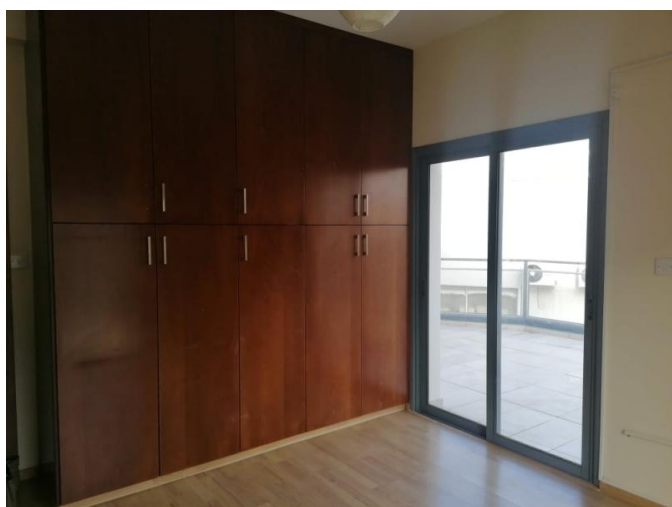

2-BEDROOM APARTMENT IN THE AREA NEAR TSIRIO

€ 900 /мес.