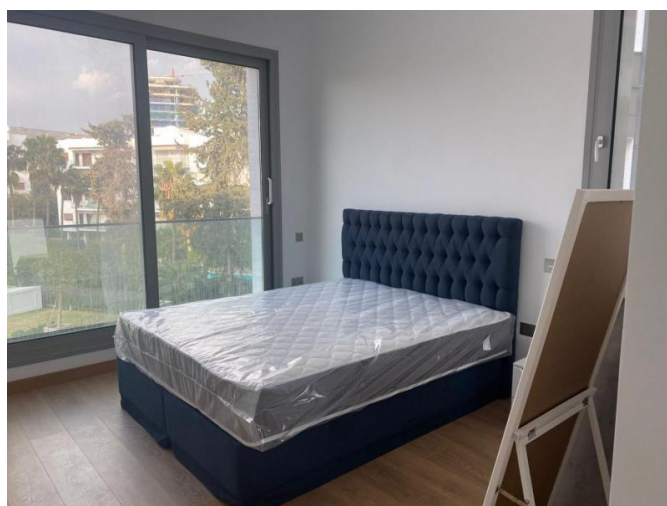

**2 BEDROOM LUXURY AND SPACIOUS
APARTMENT OF 175SQM IN MODERN
BUILDING WITH SEA VIEW**

€ 3 350 /мес.

Код Объекта:	5758	Тип:	Долгосрочная аренда - Apartment
Местоположение:	Лимассол - МУТАЙЯКА	Площадь:	175 м ²
Спальни:	2	Ванные:	2
Этаж:	2	Этажность:	11
Отопление:	Тёплый пол	Год постройки:	2021
Расстояние до моря:	50 м	Расстояние до аэропорта:	55 км

Особенности недвижимости:

2nd Floor Apartment	Communal Pool	Covered Parking	Elevator
Furnished	Sea View	Under Floor Heating	Телефонная линия
Сигнализация	С мебелью	Центральная система кондиционирования	Солнечные батареи для горячей воды
Двойное остекление	Духовой шкаф	Стиральная машина	Посудомоечная машина
Плита	Вытяжка	Парковка	Холодильник
Балкон	Мебель		

**2 BEDROOM LUXURY AND SPACIOUS
APARTMENT OF 175SQM IN MODERN
BUILDING WITH SEA VIEW**

€ 3 350 /мес.

07.07.2026

**2 BEDROOM LUXURY AND SPACIOUS
APARTMENT OF 175SQM IN MODERN
BUILDING WITH SEA VIEW**

€ 3 350 /мес.

**2 BEDROOM LUXURY AND SPACIOUS
APARTMENT OF 175SQM IN MODERN
BUILDING WITH SEA VIEW**

€ 3 350 /мес.