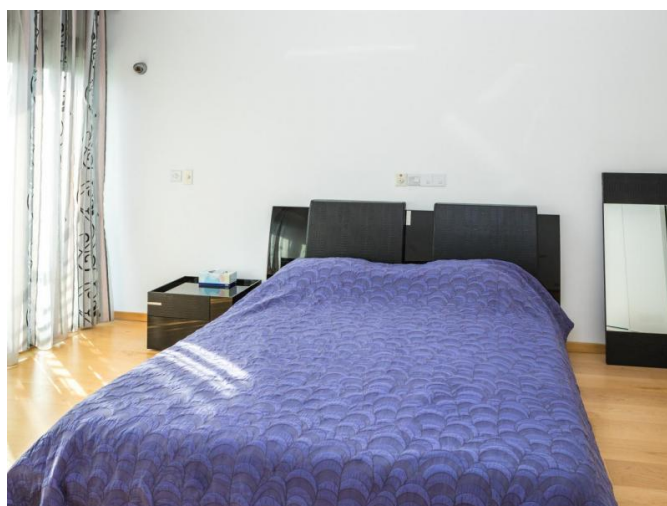

# LUXURY 4 BEDROOM DUPLEX PENTHOUSE OF 270 SQ.M IN LIMASSOL CITY CENTER

5 000 €/мес.

<b>Код Объекта:</b> 5765	<b>Тип:</b> Долгосрочная аренда - Apartment
<b>Местоположение:</b> Лимассол - ЦЕНТР ГОРОДА	<b>Площадь:</b> 270 м <sup>2</sup>
<b>Спальни:</b> 4	<b>Ванные:</b> 4+
<b>Ремонт:</b> Современный	<b>Отопление:</b> Тёплый пол

**LUXURY 4 BEDROOM DUPLEX PENTHOUSE  
OF 270 SQ.M IN LIMASSOL CITY CENTER**

---

5 000 €/мес.

**LUXURY 4 BEDROOM DUPLEX PENTHOUSE  
OF 270 SQ.M IN LIMASSOL CITY CENTER**

---

5 000 €/мес.