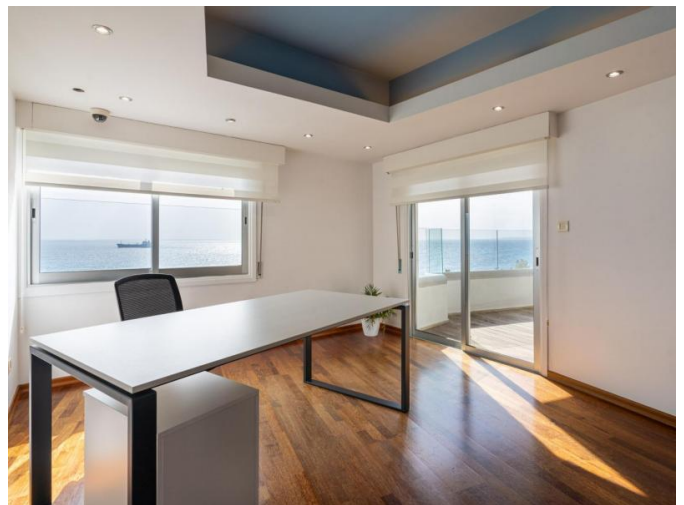

**SPACIOUS OFFICE WITH STUNNING SEA
AND CITY VIEWS NEAR LIMASSOL MARINA**

---

4 500 €/мес.