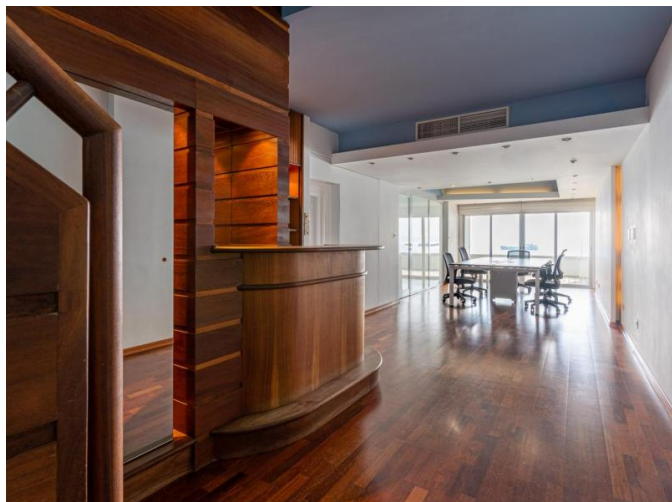

SPACIOUS OFFICE WITH STUNNING SEA AND CITY VIEWS NEAR LIMASSOL MARINA

---

4 500 €/мес.