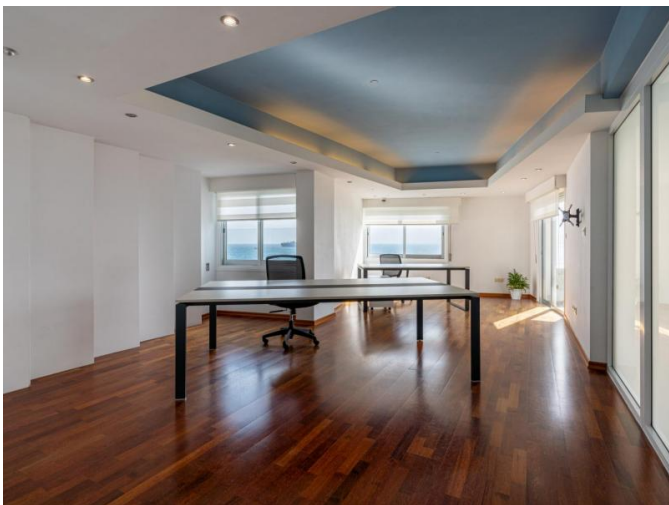

**SPACIOUS OFFICE WITH STUNNING SEA
AND CITY VIEWS NEAR LIMASSOL MARINA**

---

4 500 €/мес.