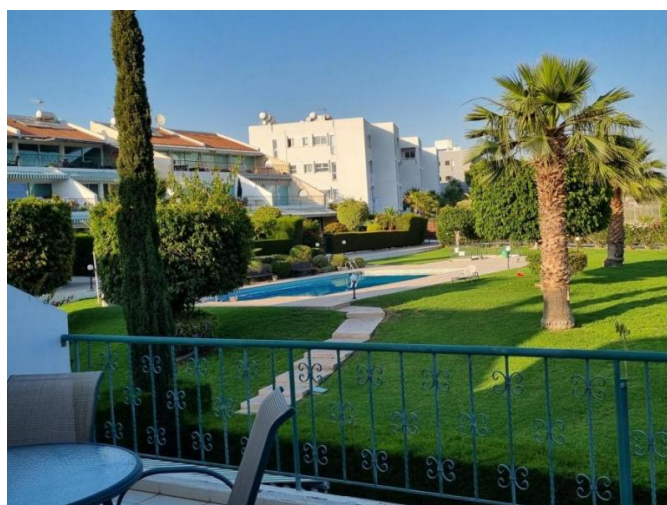

**SPACIOUS 2 BEDROOM APARTMENT WITH
LARGE VERANDA IN CLOSED COMPLEX
WITH SWIMMING POOL...**

---

2 250 €/мес.