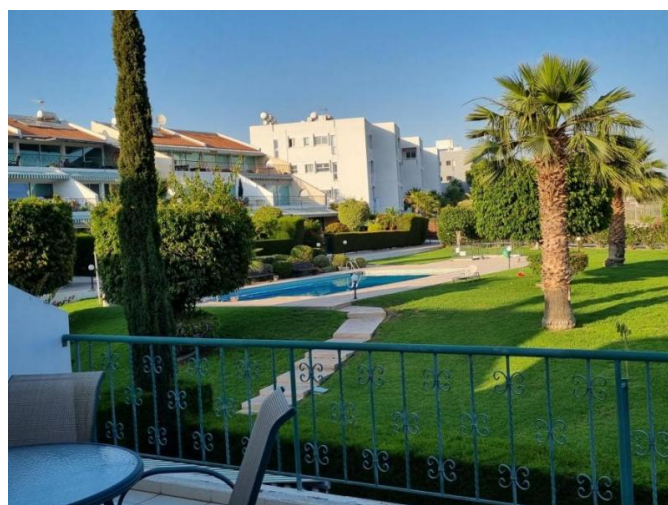

**SPACIOUS 2 BEDROOM APARTMENT WITH
LARGE VERANDA IN CLOSED COMPLEX
WITH SWIMMING POOL...**

€ 2 250 /мес.