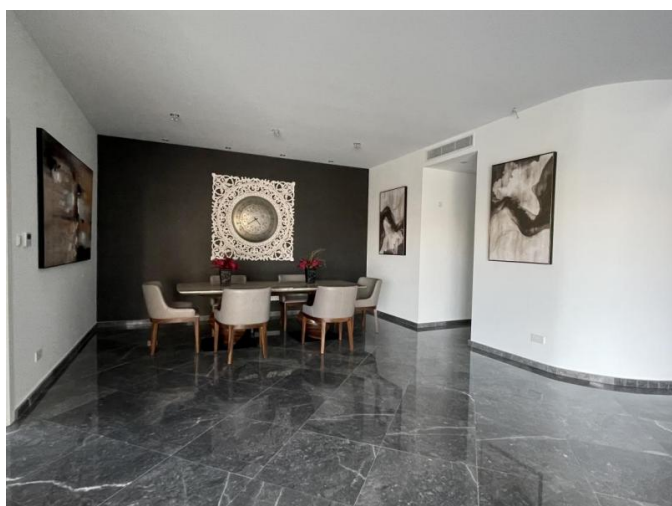

**ВЕЛИКОЛЕПНАЯ СОВРЕМЕННАЯ ВИЛЛА
С 5 СПАЛЬНЯМИ ВСЕГО В 250 М ОТ
МОРЯ**

€ 20 000 /мес.